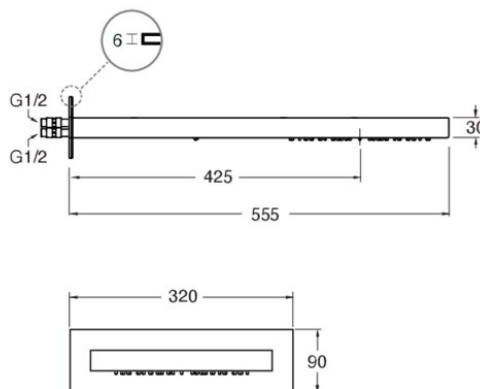

PD38234P : douche de tête cascade & pluie HYDROTHERAPIE

34P > or rose brossé PVD

Caractéristiques

- Plaque de finition 320 x 90 mm
- 2 sorties : cascade et ciel de pluie
- Raccordement par flexibles
- Saillie 555 mm
- Largeur 260 mm
- Nombre de sorties 2
- Garantie 8 ans