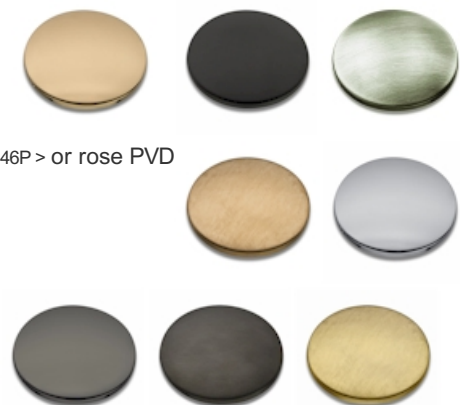

PD38246P : douche de tête cascade & pluie
HYDROTHERAPIE

CRISTINA
RUBINETTERIE
ondyna

46P > or rose PVD

Caractéristiques

- plaque de finition 320 x 90 mm
- 2 sorties : cascade et ciel de pluie
- raccordement par flexibles
- Saillie 555 mm
- Largeur 260 mm
- Nombre de sorties 2
- Garantie 8 ans