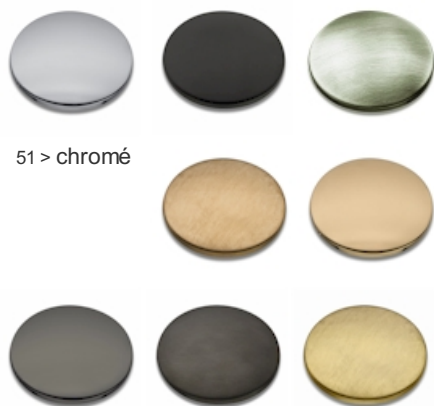

PD38251 : cascade Quadri HYDROTHERAPIE

CRISTINA
RUBINETTERIE
ondyna

Caractéristiques

- 55 x 26 cm, plaque de finition 320 x 90 mm
- 2 sorties : cascade et ciel de pluie
- Raccordement par flexibles
- Garantie 2 ans