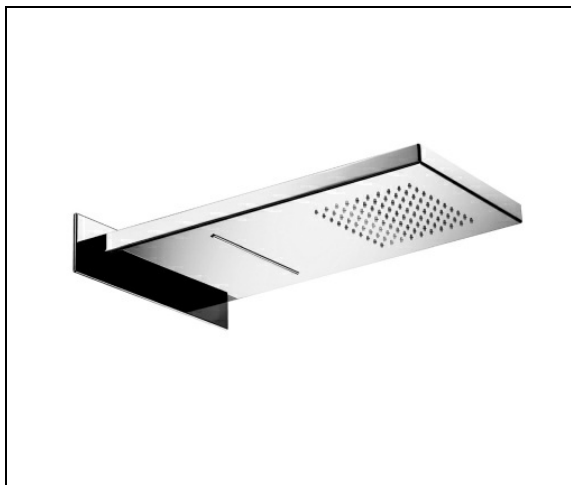

PD38251 : cascade Quadri HYDROTHERAPIE

CRISTINA
RUBINETTERIE
ondyna

Caractéristiques

- 55 x 26 cm, plaque de finition 320 x 90 mm
- 2 sorties : cascade et ciel de pluie
- Raccordement par flexibles
- Garantie 2 ans