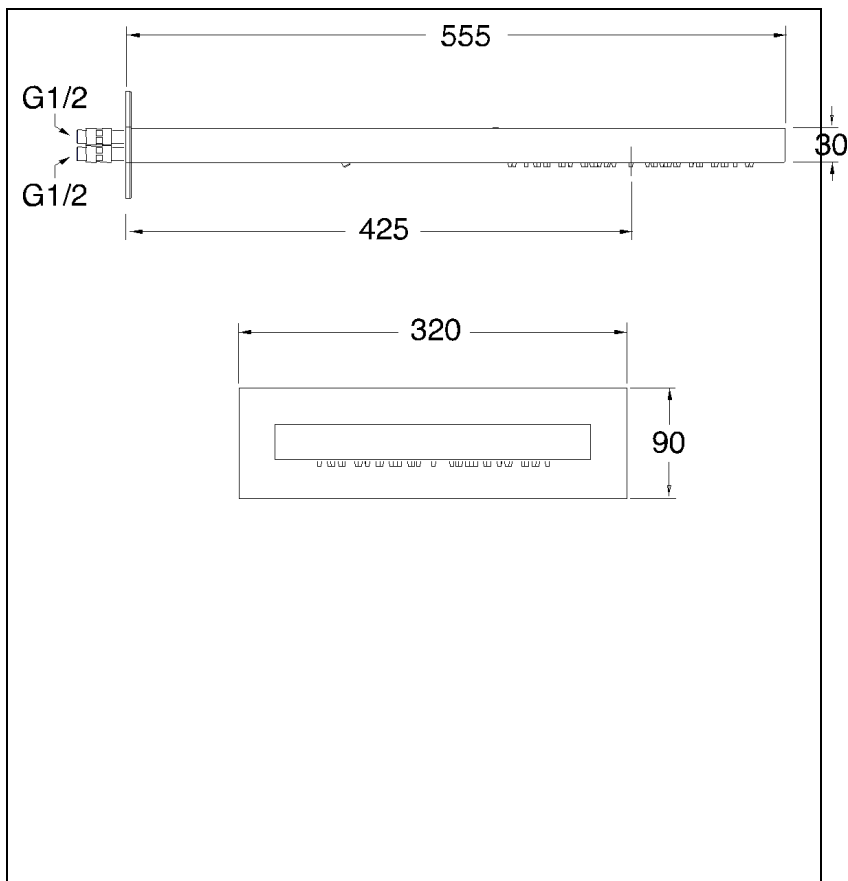

PD38272 : douche de tête cascade & pluie
HYDROTHERAPIE

72 > chromé noir

Caractéristiques

- plaque de finition 320 x 90 mm
- 2 sorties : cascade et ciel de pluie
- raccordement par flexibles
- Saillie 555 mm
- Largeur 260 mm
- Nombre de sorties 2
- Garantie 8 ans