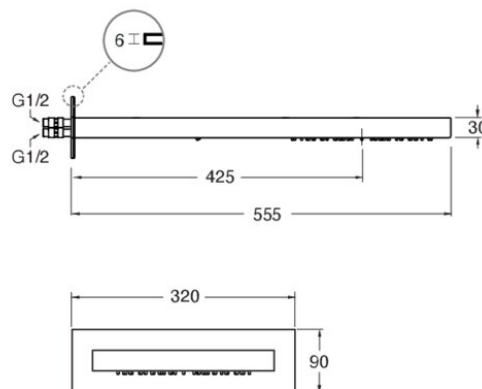

PD38275 : douche de tête cascade & pluie HYDROTHERAPIE

75 > chromé noir brossé

Caractéristiques

- Plaque de finition 320 x 90 mm
- 2 sorties : cascade et ciel de pluie
- Raccordement par flexibles
- Saillie 555 mm
- Largeur 260 mm
- Nombre de sorties 2
- Garantie 8 ans