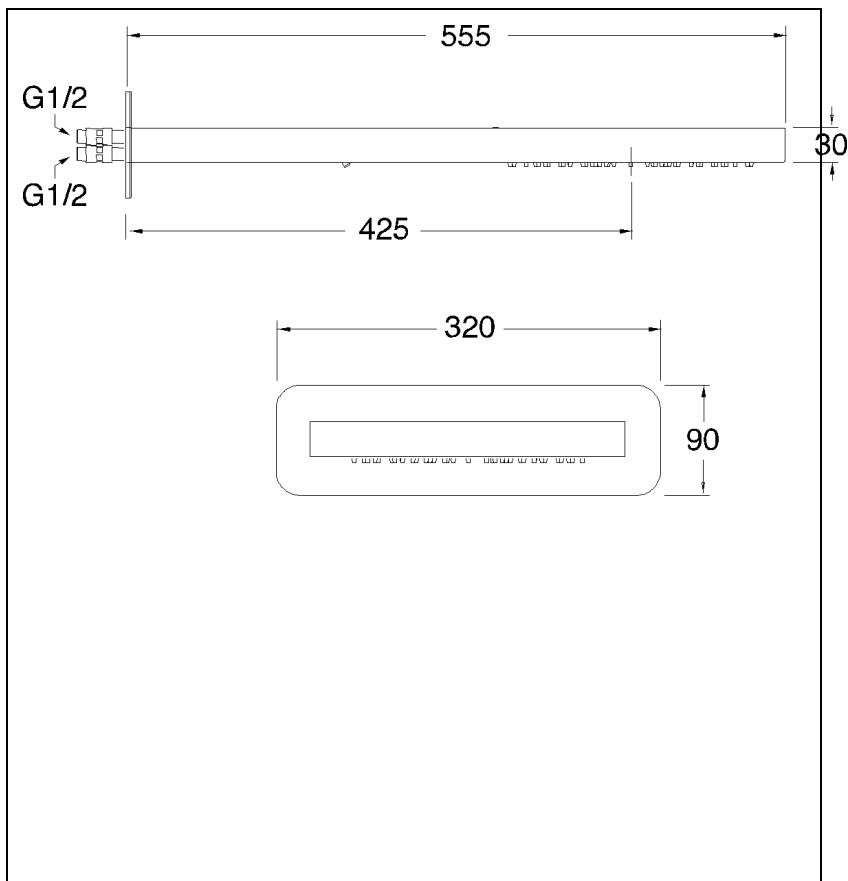

PD38351 : cascade Triverde HYDROTHERAPIE

CRISTINA
RUBINETTERIE

ondyna

51 > chromé

Caractéristiques

- Pomme de douche anti-calcaire
- 2 sorties : cascade et ciel de pluie
- Plaque de finition 320 x 90
- Saillie 555 mm
- Garantie 2 ans