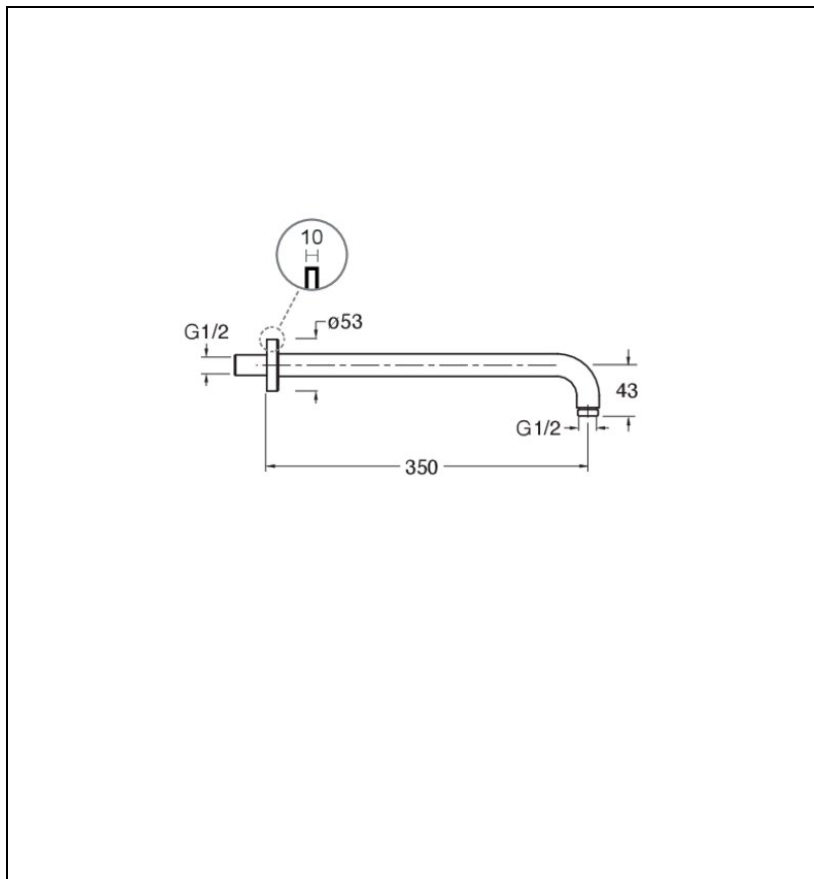

PD41115 : BRAS DE DOUCHE ROND 35 CM ALUX  
HYDROTHERAPIE

## Caractéristiques

- Bras de douche mural
- Saillie 35 mm
- Garantie 8 ans