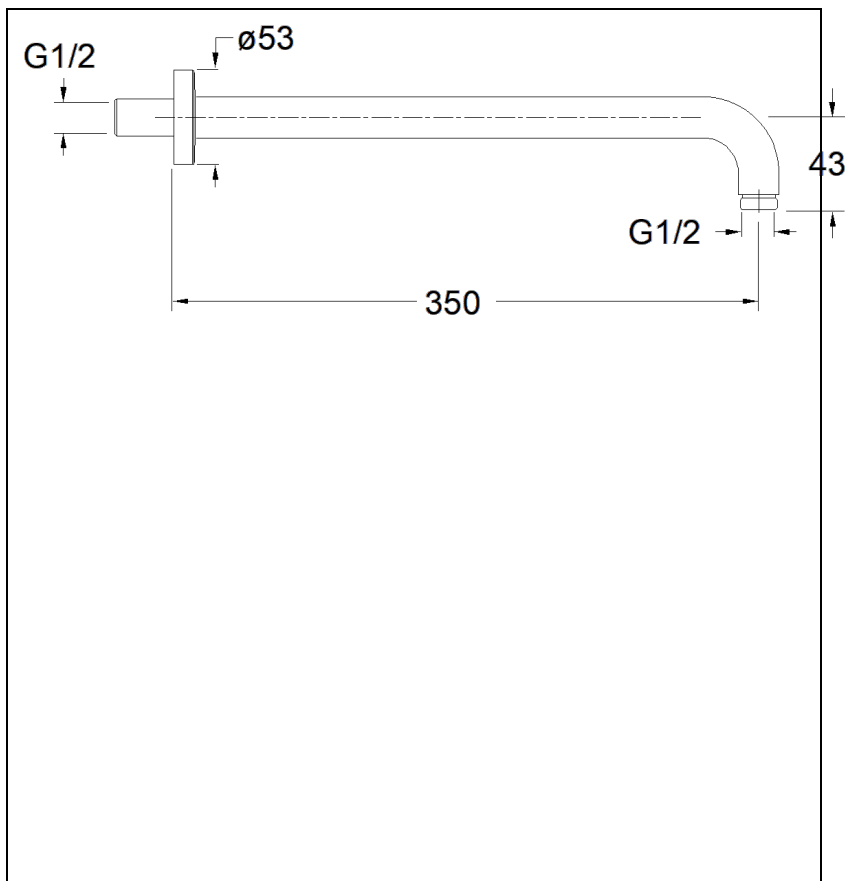

PD41115 : BRAS DE DOUCHE ROND 35 CM ALUX
HYDROTHERAPIE

CRISTINA
RUBINETTERIE
ondyna

Caractéristiques

- Bras de douche mural
- Saillie 35 mm
- Garantie 8 ans