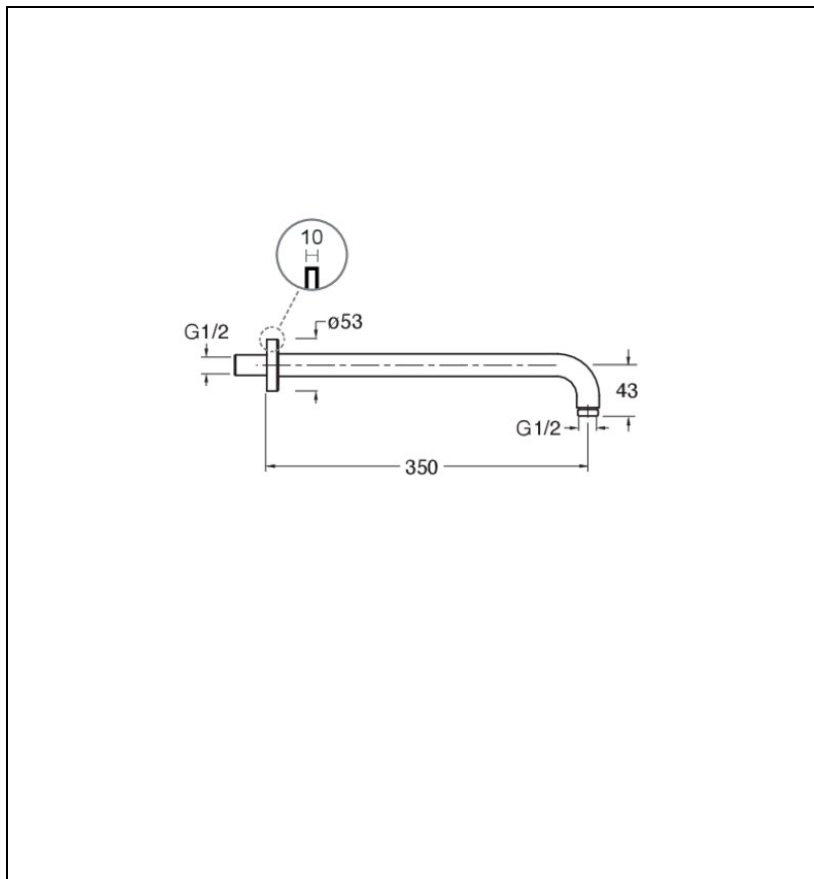

PD41156P : BRAS DE DOUCHE ENCASTRÉ 35 CM
DORÉ PVD HYDROTHERAPIE

CRISTINA
RUBINETTERIE
ondyna

Caractéristiques

- Bras de douche encastré
- Saillie 35 mm
- Largeur 90 mm
- Garantie 8 ans