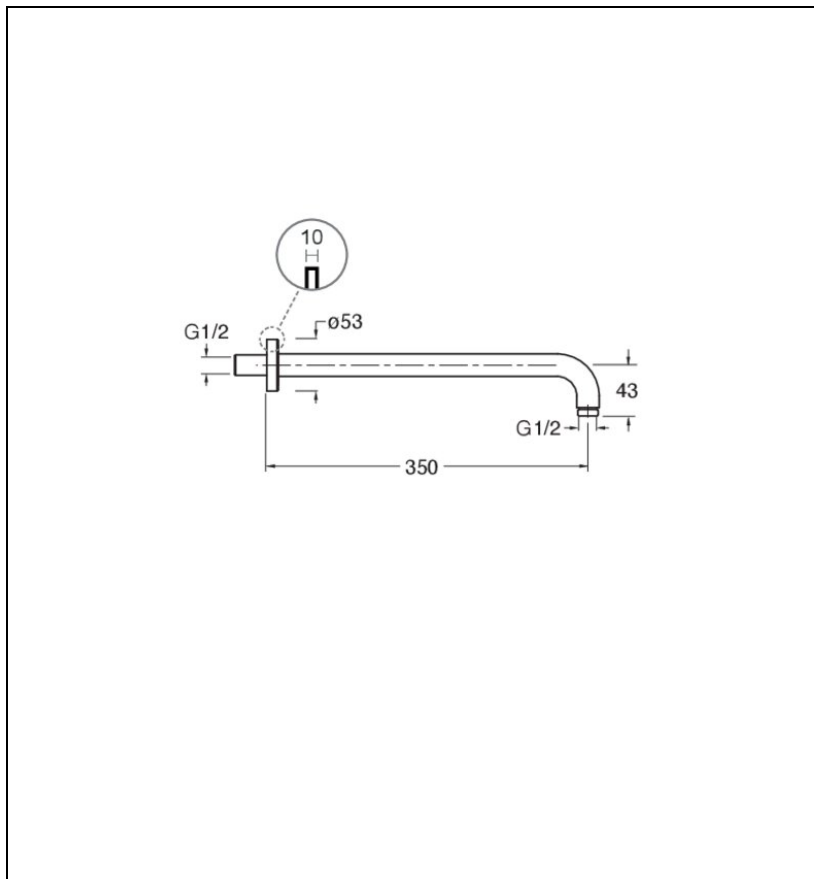

PD41156P : BRAS DE DOUCHE ENCASTRÉ 35 CM
DORÉ PVD HYDROTHERAPIE

CRISTINA
RUBINETTERIE
ondyna

Caractéristiques

- Bras de douche encastré
- Saillie 35 mm
- Garantie 8 ans