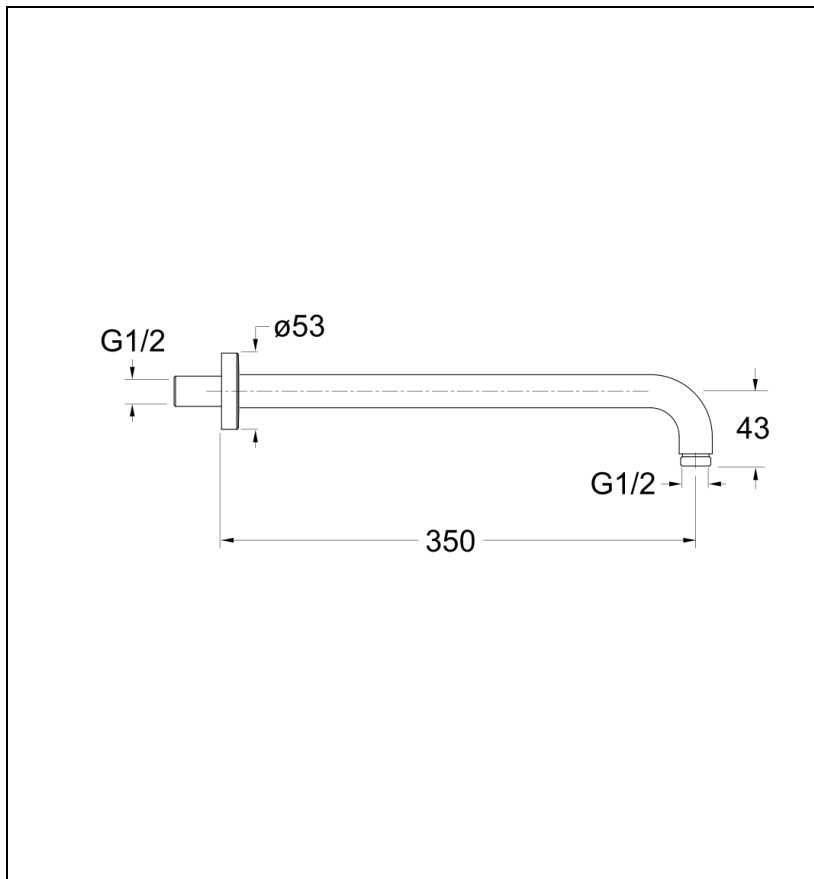

PD41177 : BRAS DE DOUCHE ROND 35 CM
METAL BROSSE HYDROTHERAPIE

CRISTINA
RUBINETTERIE
ondyna

Caractéristiques

- Garantie 8 ans