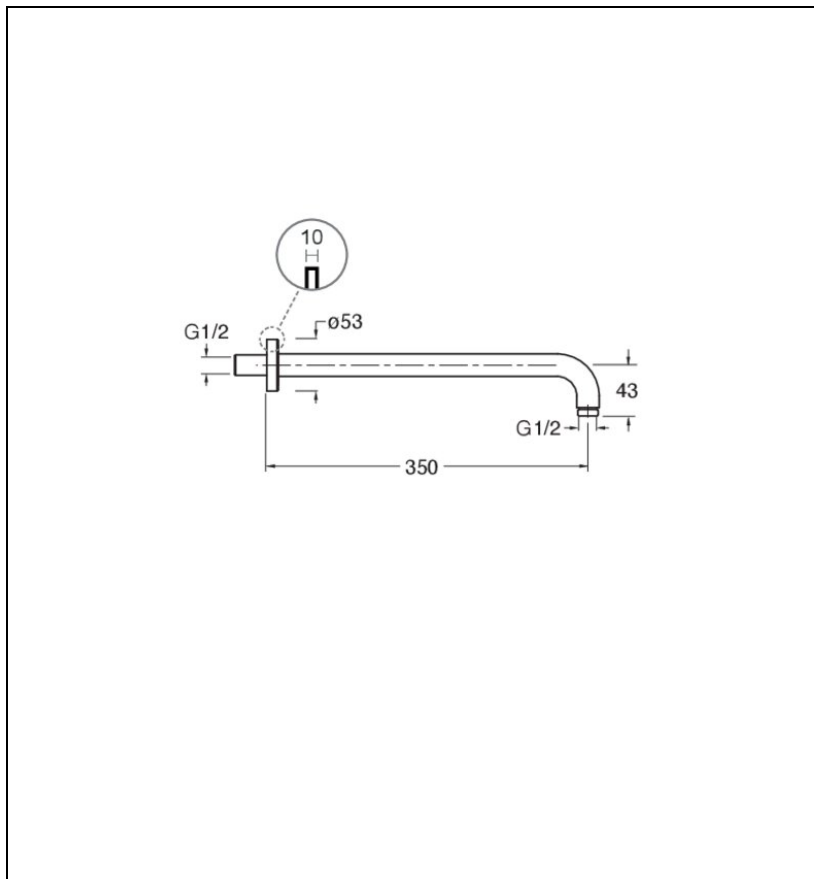

PD41193 : BRAS DE DOUCHE ROND 35 CM VIEUX
VIEUX BRONZE MAT HYDROTHERAPIE

CRISTINA
RUBINETTERIE
ondyna

Caractéristiques

- Renforcé luxe raccord MM 1/2", longueur 35 cm
- Garantie 8 ans