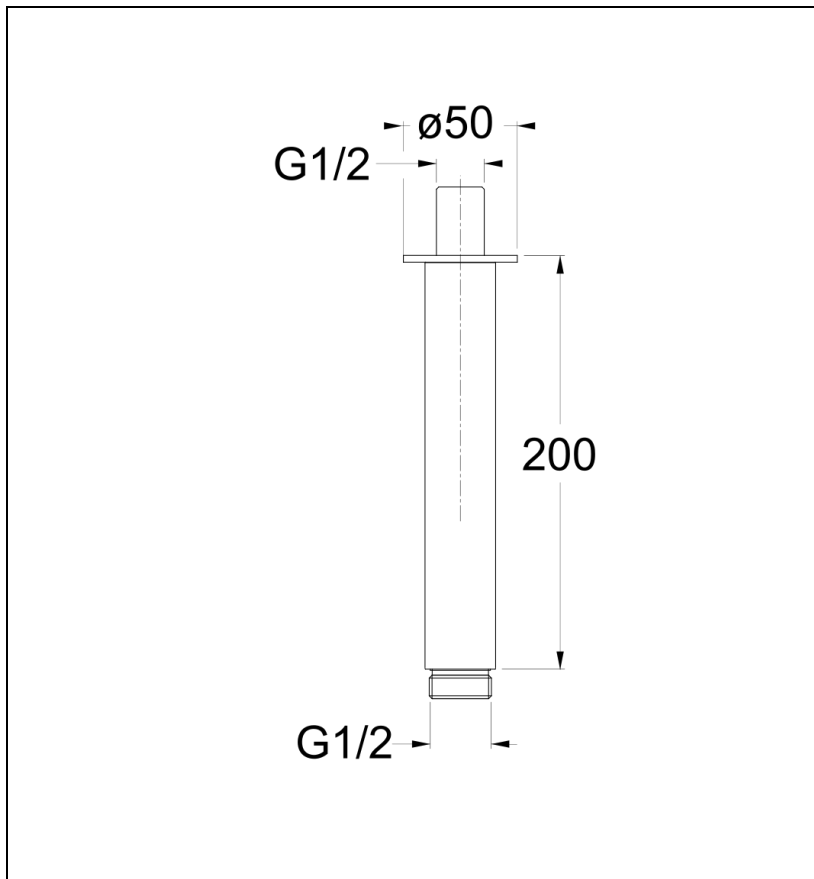

PD42513 : BRAS DE DOUCHE PLAFOND 20 CM
NOIR HYDROTHERAPIE

CRISTINA
RUBINETTERIE
ondyna

13 > noir mat

Caractéristiques

- Longueur 20 cm
- Garantie 8 ans