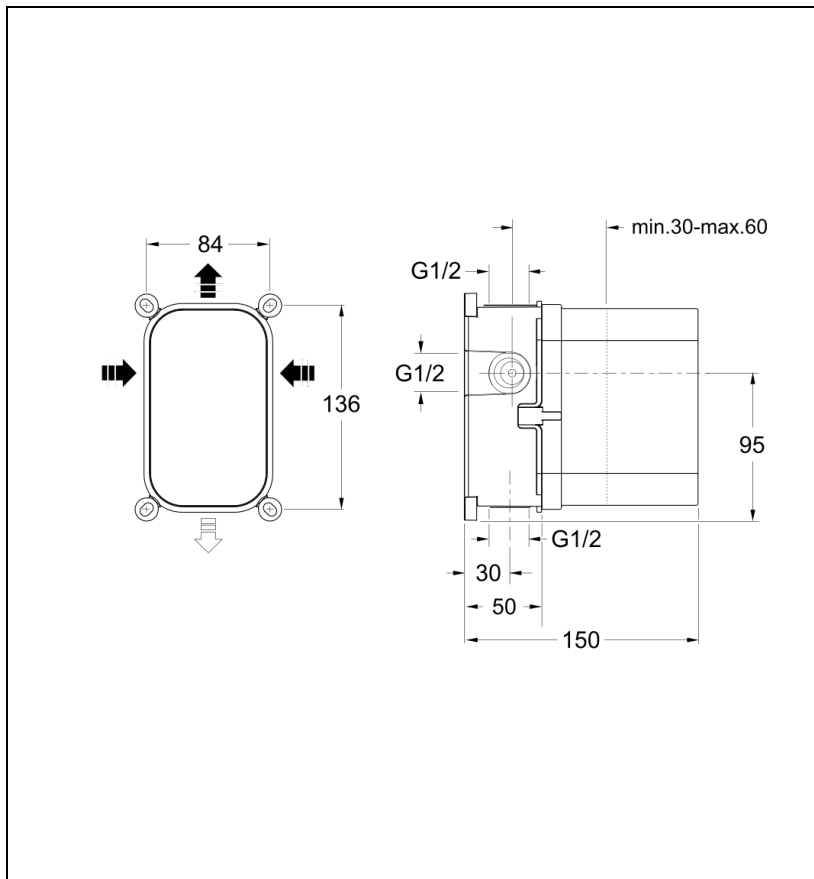

PD43551 : Box mitigeur universelle CORPS ENCASTRES

Caractéristiques

- Corps en laiton DTZ anti-corrosion
- Gabarit pose encastrement
- Garantie 8 ans