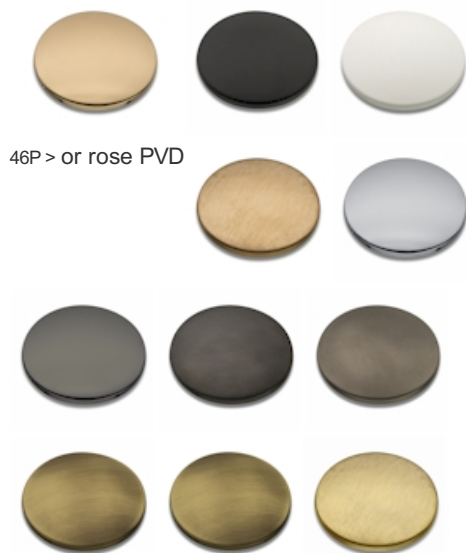

PD44846P : support douchette carré mural or rose  
HYDROTHERAPIE

CRISTINA  
RUBINETTERIE  
ondyna

CRISTINA  
RUBINETTERIE

ondyna.fr

## Caractéristiques

- MM 1/2, laiton
- Saillie 58 mm
- Garantie 8 ans