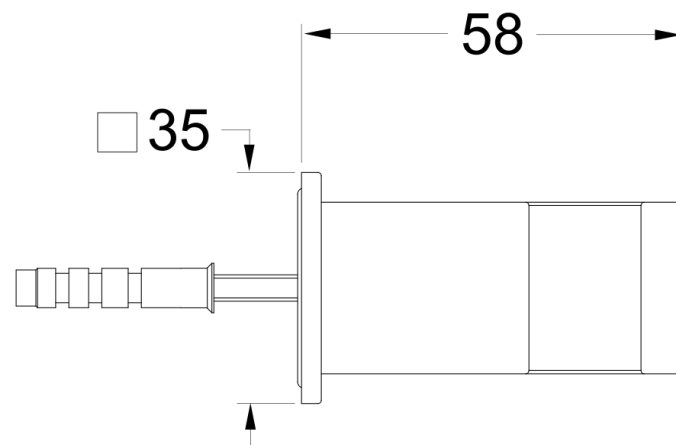

PD44846P : support douchette carré mural or rose  
HYDROTHERAPIE

CRISTINA  
RUBINETTERIE  
ondyna

CRISTINA  
RUBINETTERIE

ondyna.fr

## Caractéristiques

- MM 1/2, laiton
- Saillie 58 mm
- Garantie 8 ans