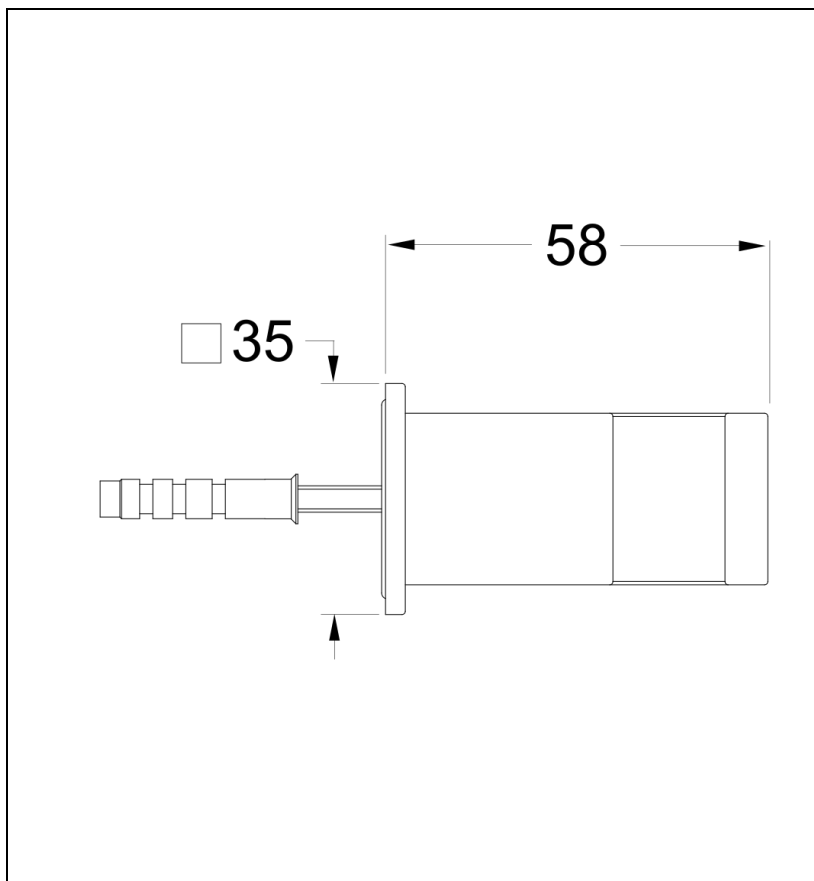

PD44846P : support douchette carré mural or rose  
HYDROTHERAPIE

CRISTINA  
RUBINETTERIE  
ondyna

CRISTINA  
RUBINETTERIE

ondyna.fr

## Caractéristiques

- MM 1/2, laiton
- Saillie 58 mm
- Garantie 8 ans