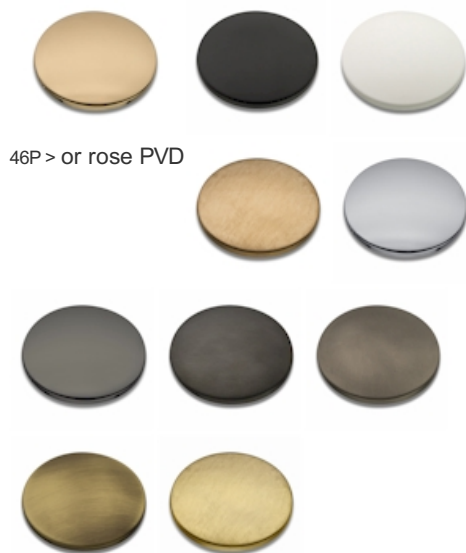

PD44846P : support douchette carré mural or rose  
HYDROTHERAPIE

CRISTINA  
RUBINETTERIE  
ondyna

CRISTINA  
RUBINETTERIE

ondyna.fr

## Caractéristiques

- MM 1/2, laiton
- Saillie 58 mm
- Garantie 8 ans