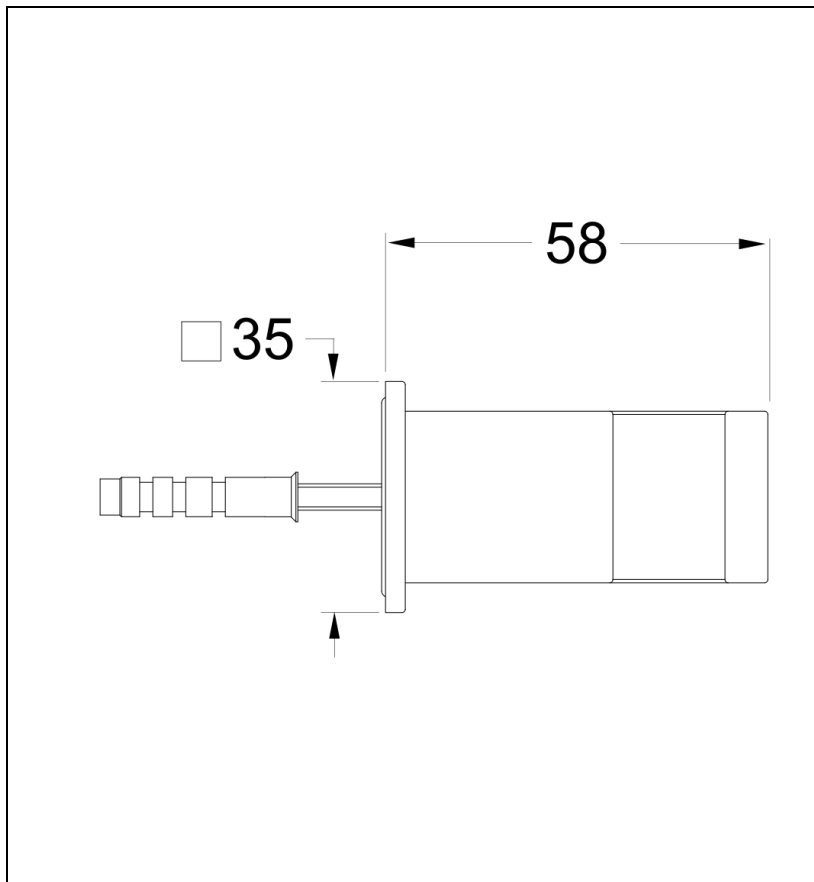

PD44875 : support douchette carré mural chromé
noir brossé HYDROTHERAPIE

CRISTINA
RUBINETTERIE
ondyna

75 > chromé noir brossé

Caractéristiques

- MM 1/2, laiton
- Saillie 58 mm
- Garantie 8 ans