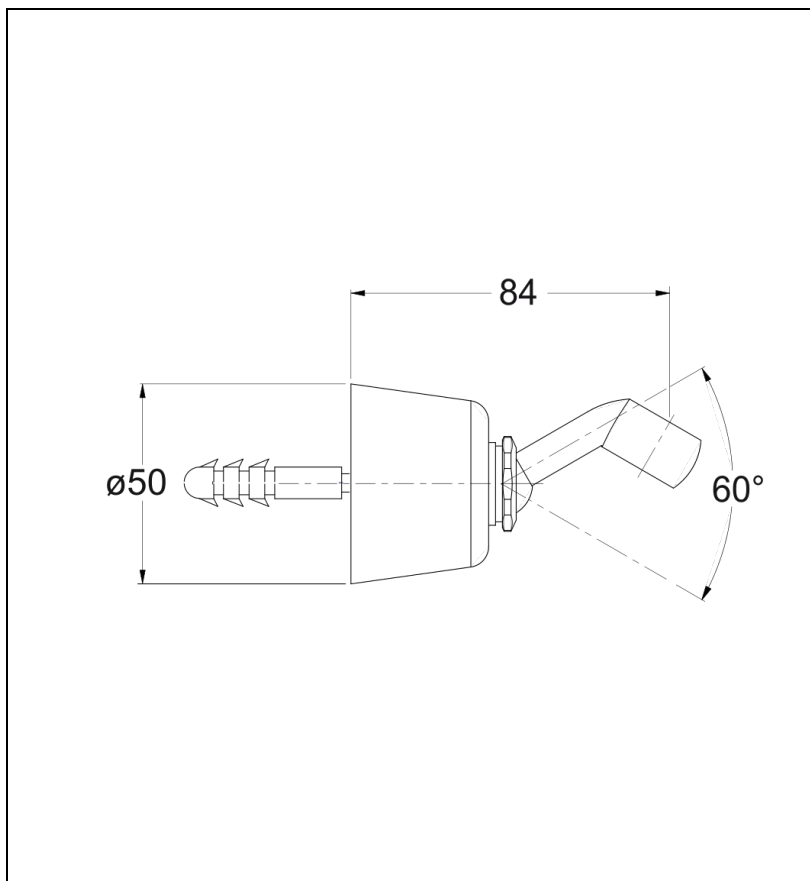

PD45613 : Support douchette HYDROTHERAPIE

CRISTINA
RUBINETTERIE

ondyna

Caractéristiques

- orientable
- Saillie 84 mm
- Garantie 8 ans