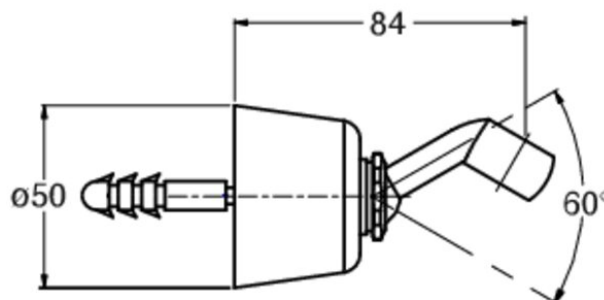

PD45656P : SUPPORT DOUCHETTE MURAL
DORÉ PVD HYDROTHERAPIE

Caractéristiques

- Support douchette à rotule laiton
- Saillie 100 mm
- Garantie 8 ans