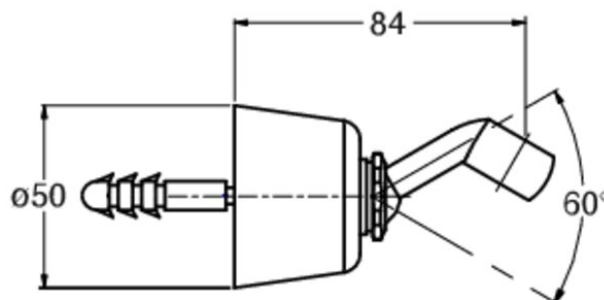

PD45656P : SUPPORT DOUCHETTE MURAL  
DORÉ PVD HYDROTHERAPIE

## Caractéristiques

- Support douchette à rotule laiton
- Saillie 100 mm
- Largeur 130 mm
- Garantie 8 ans