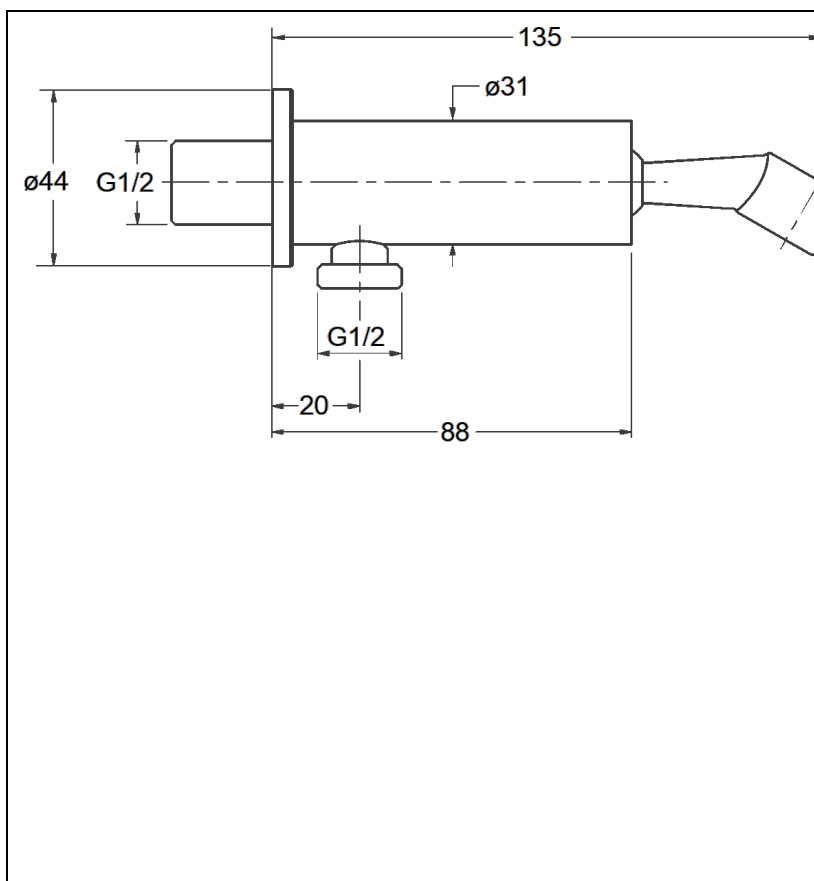

PD46251 : PRISE D'EAU POUR EV110/EV111  
HYDROTHERAPIE

CRISTINA  
RUBINETTERIE  
ondyna

51 > chromé

## Caractéristiques

- MF 1/2"
- Garantie 8 ans