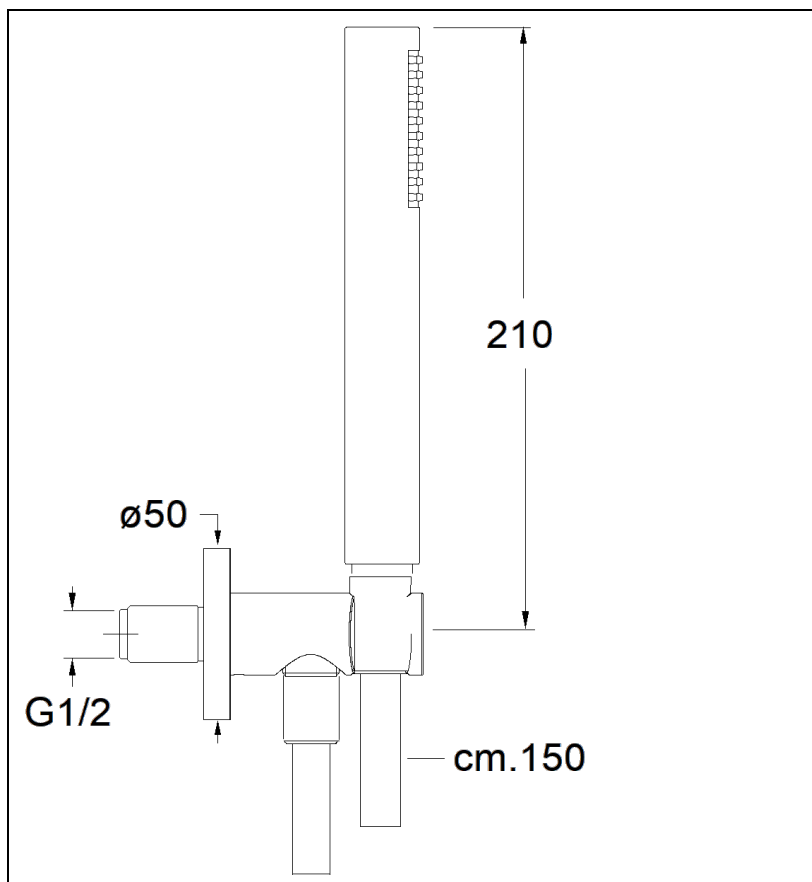

PD47515 : ENSEMBLE APPLIQUE PRISE D'EAU  
DOUCHETTE FLEXIBLE RONDE ALUX  
HYDROTHERAPIE

## Caractéristiques

- Ensemble douchette, applique prise d'eau murale fixe, flexible 150 cm
- douchette laiton monojet anticalcaire
- Garantie 8 ans