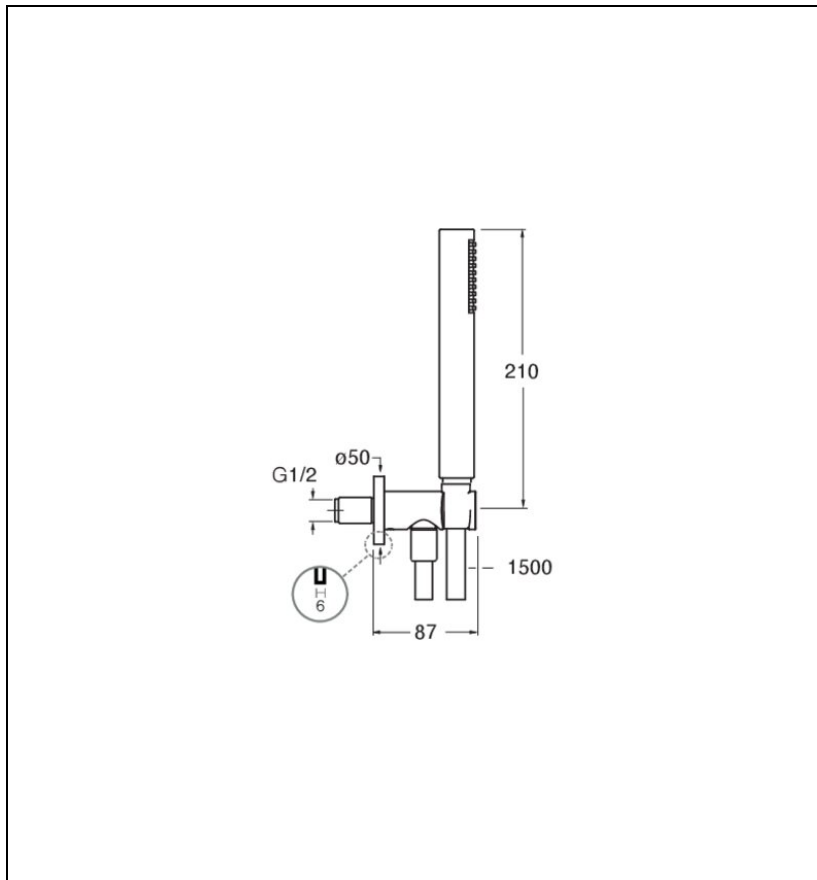

PD47515 : ENSEMBLE APPLIQUE PRISE D'EAU
DOUCHETTE FLEXIBLE RONDE ALUX
HYDROTHERAPIE

CRISTINA
RUBINETTERIE
ondyna

Caractéristiques

- Ensemble douche, applique prise d'eau murale fixe, flexible 150 cm
- Douche laiton monojet anticalcaire
- Largeur 236 mm
- Garantie 8 ans