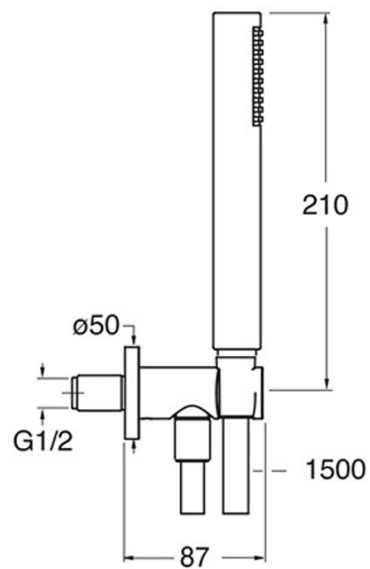

PD47534P : Ensemble douchette
HYDROTHERAPIE

Caractéristiques

- Applique prise d'eau murale fixe
- Flexible "Long Life", douchette anti-calcaire
- Garantie 8 ans