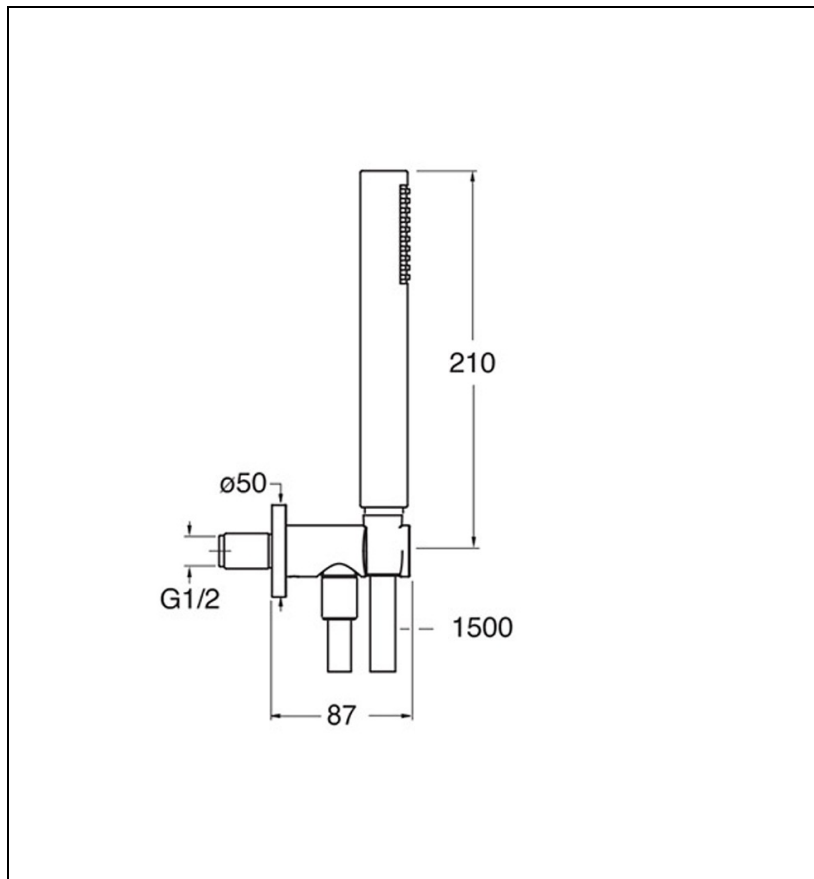

PD47577 : APPLIQUE PRISE D'EAU DOUCHETTE
FLEXIBLE METAL BROSSE HYDROTHERAPIE

Caractéristiques

- Garantie 8 ans