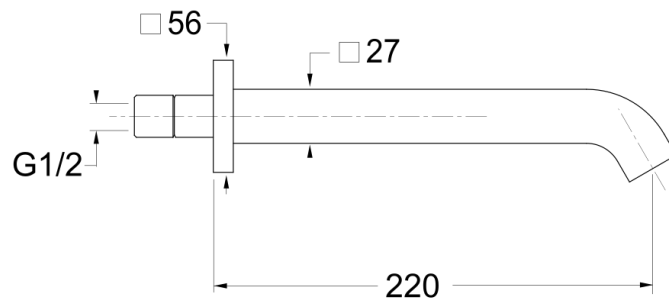

PD48513 : Bec mural de baignoire blackmat  
QUADRI

CRISTINA  
RUBINETTERIE  
ondyna

13 > noir mat

## Caractéristiques

- Façade en laiton externe pour thermostatique douche/bain encastrée
- Livré sans mécanisme, 2 sorties avec douchette et support intégrés
- Garantie 8 ans

ondyna.fr

7 ZAC de la Donnière - 69970 Marennes - France - Téléphone : +33 (0)4 72 78 85 10 - fax : +33 (0)0 72 78 85 11 - commandes@ondyna.fr