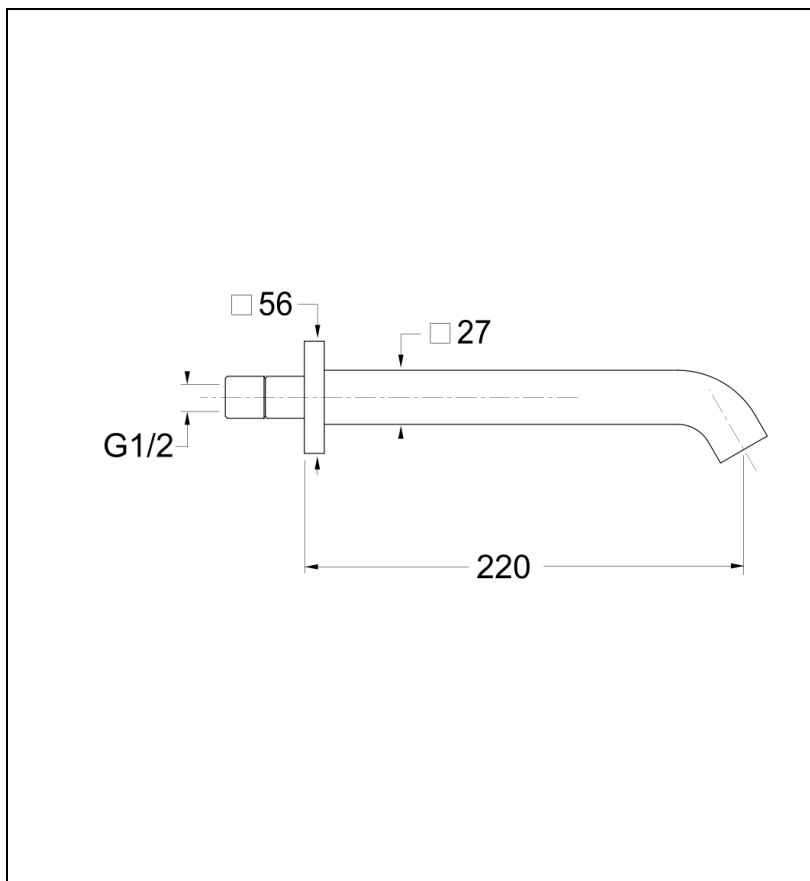

PD48551 : Bec de baignoire quadri  
HYDROTHERAPIE

CRISTINA  
RUBINETTERIE  
ondyna

51 > chromé

## Caractéristiques

- Pour baignoire, Encastré, Raccord M1/2"
- Saillie 220 mm
- Garantie 8 ans