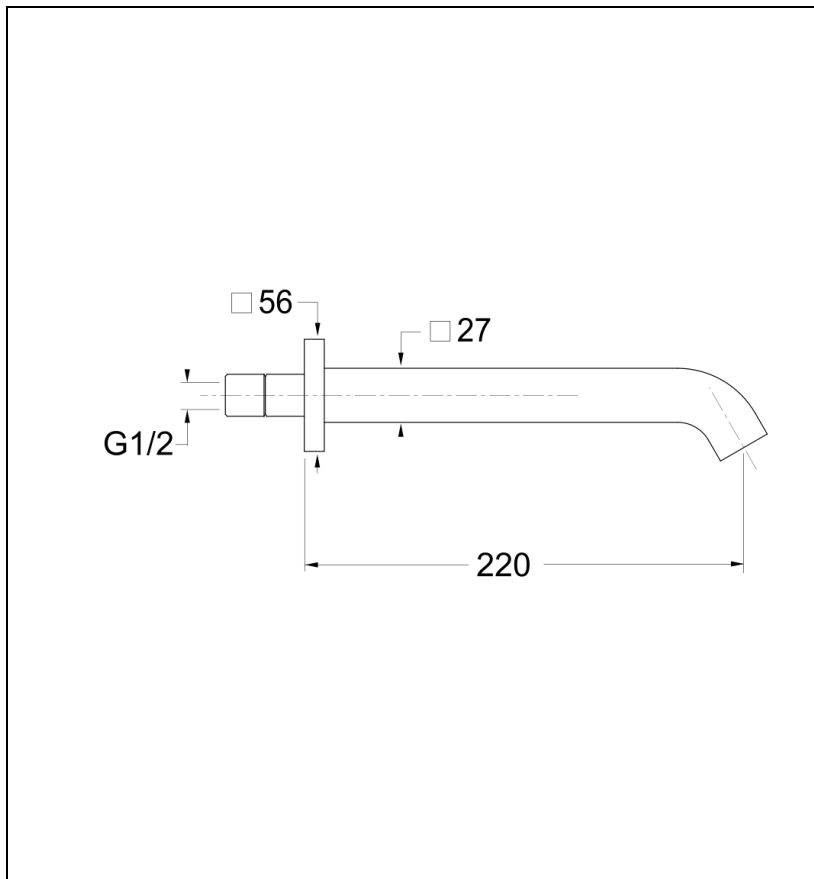

PD48551 : Bec de baignoire quadri
HYDROTHERAPIE

CRISTINA
RUBINETTERIE
ondyna

51 > chromé

Caractéristiques

- Pour baignoire, encastré, raccord M1/2"
- Saillie 220 mm
- Garantie 8 ans