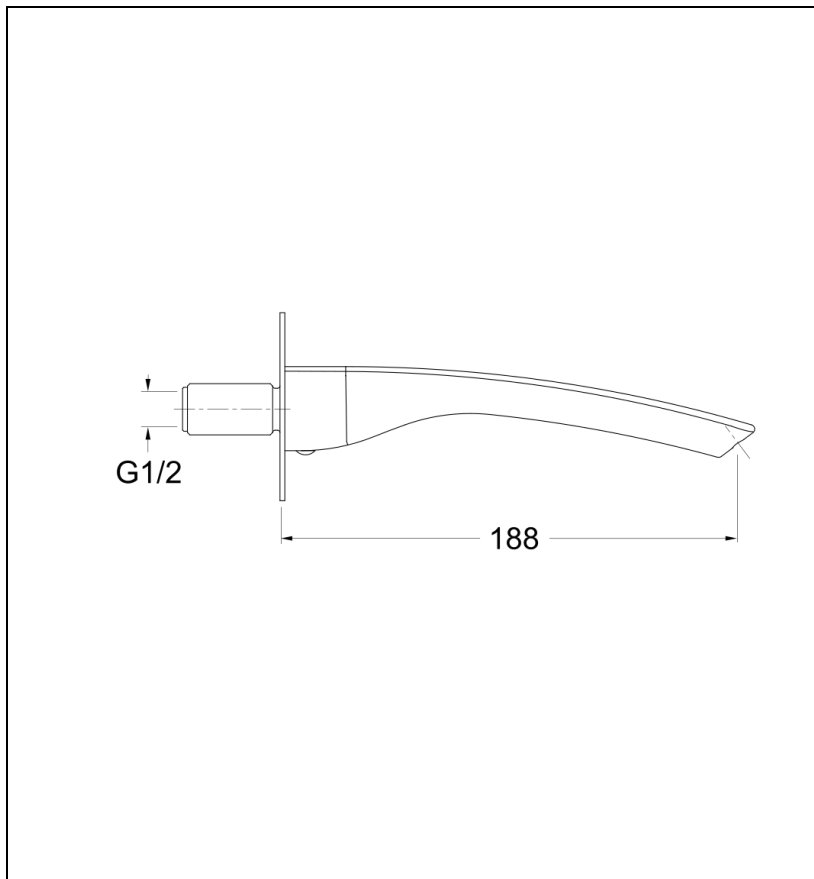

PD48651 : bollicine bec mural HYDROTHERAPIE

CRISTINA  
RUBINETTERIE

ondyna

51 > chromé

## Caractéristiques

- Bec mural
- Raccord M1/2"
- Saillie 188 mm
- Garantie 8 ans