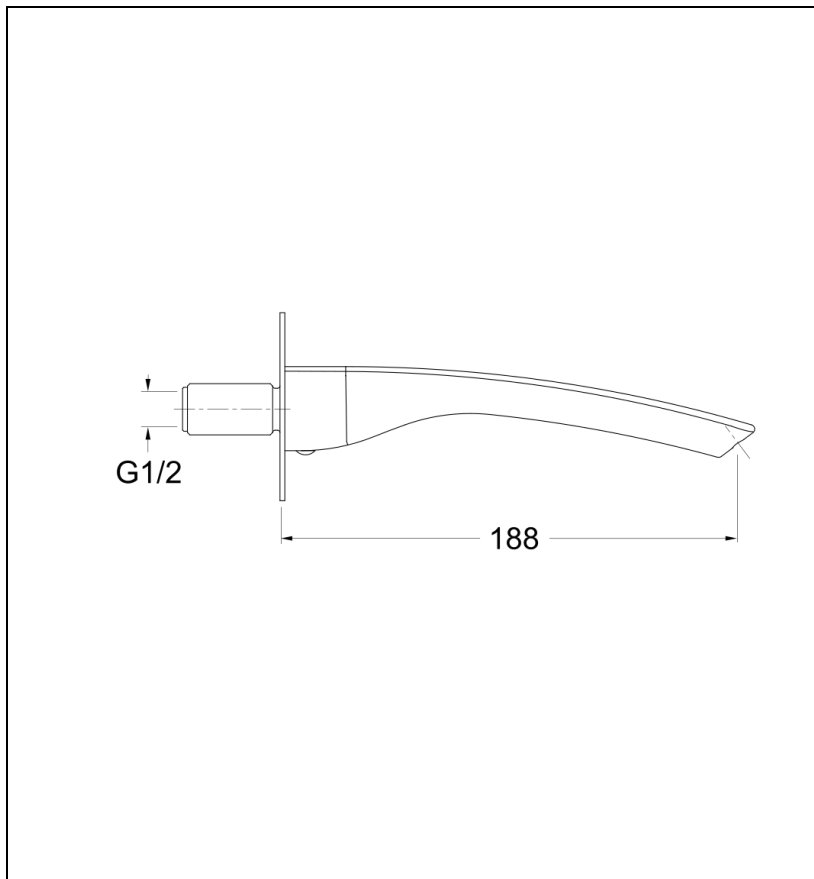

PD48651 : bollicine bec mural HYDROTHERAPIE

CRISTINA
RUBINETTERIE

ondyna

51 > chromé

Caractéristiques

- Bec mural
- Raccord M1/2"
- Saillie 188 mm
- Garantie 8 ans