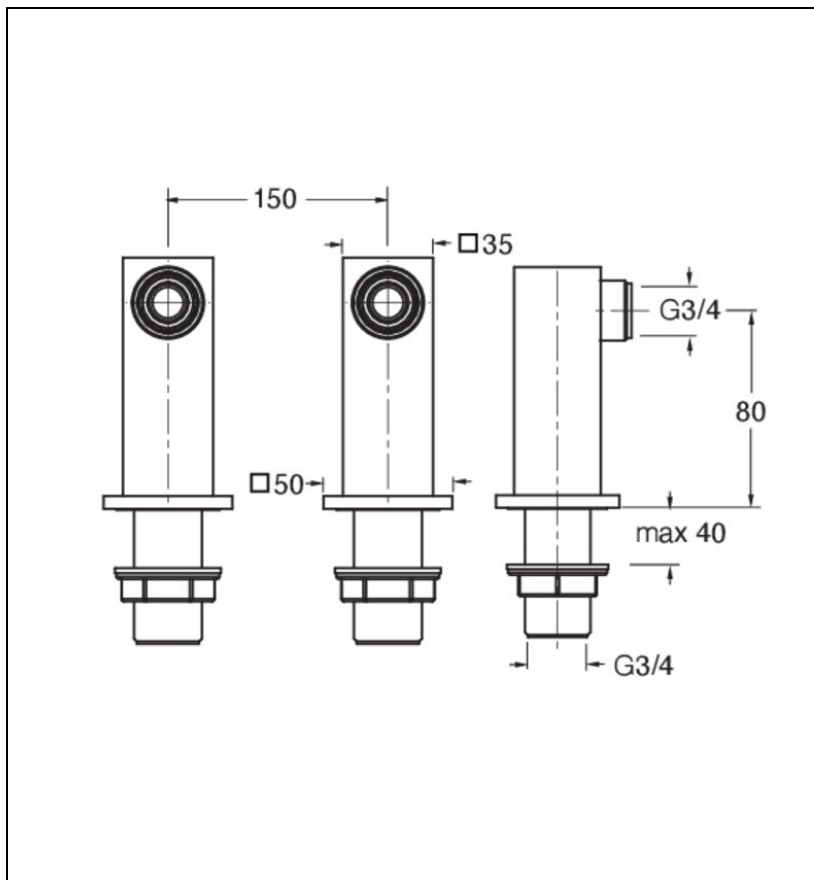

PD49813 : COLONNETTES CARREE POUR
ECROUS LONG ENTRAXE BAIGNOIRE 150 mm
NOIR QUADRI

CRISTINA
RUBINETTERIE
ondyna

13 > noir mat

Caractéristiques

- Fixation sur gorge M 3/4"
- Hauteur 80 mm
- Pour bain douche TA10713
- Garantie 8 ans