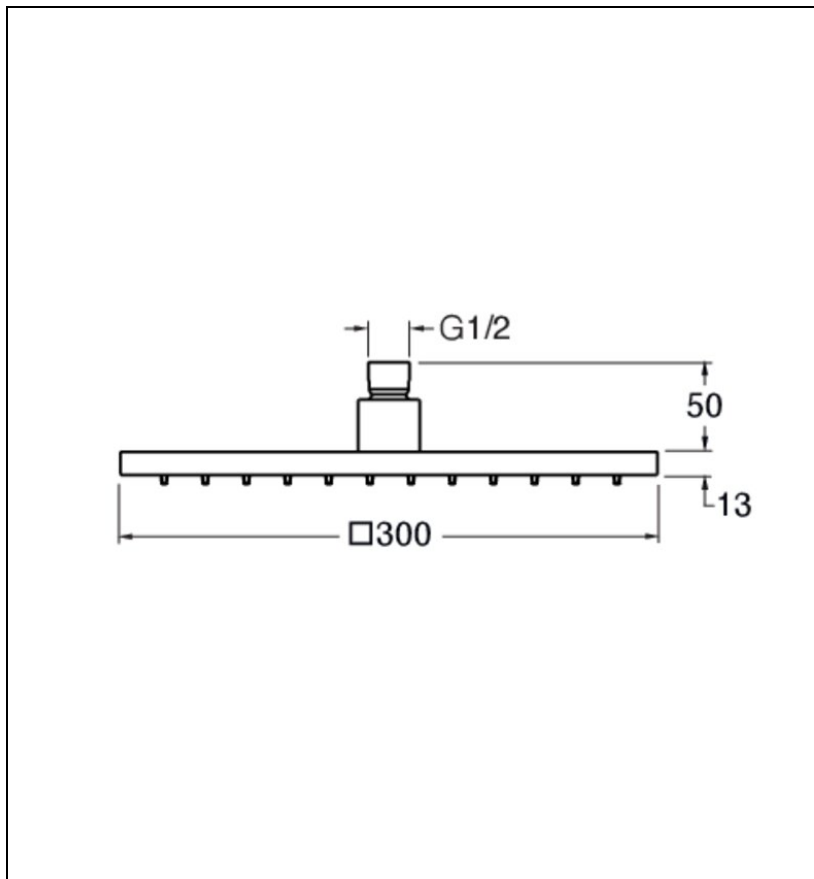

PD55746P : POMME DE DOUCHE CARREE 30X30  
LAITON OR ROSE ITALY

46P > or rose PVD