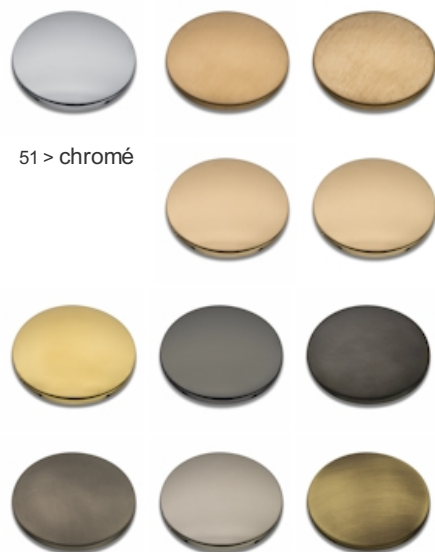

PD55751 : POMME DE DOUCHE CARREE 30X30  
LAITON CHROME HYDROTHERAPIE

51 > chromé