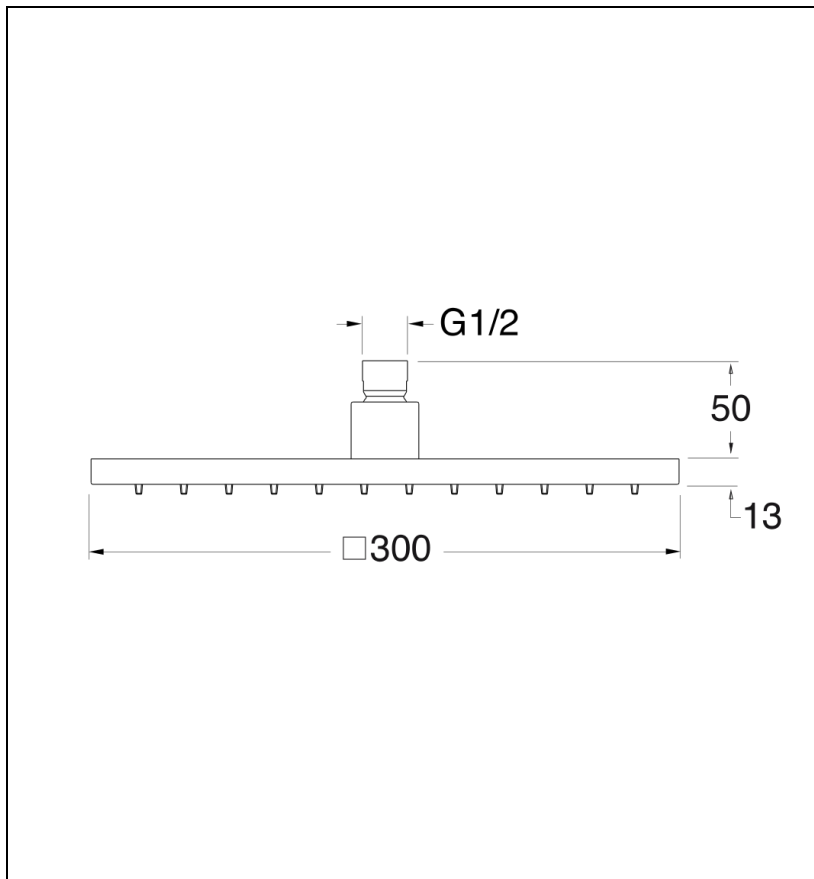

PD55751 : POMME DE DOUCHE CARREE 30X30
LAITON CHROME HYDROTHERAPIE

CRISTINA
RUBINETTERIE
ondyna

51 > chromé

Caractéristiques

- Anticalcaire ø 30 cm
- Epaisseur 13 mm
- Garantie 8 ans