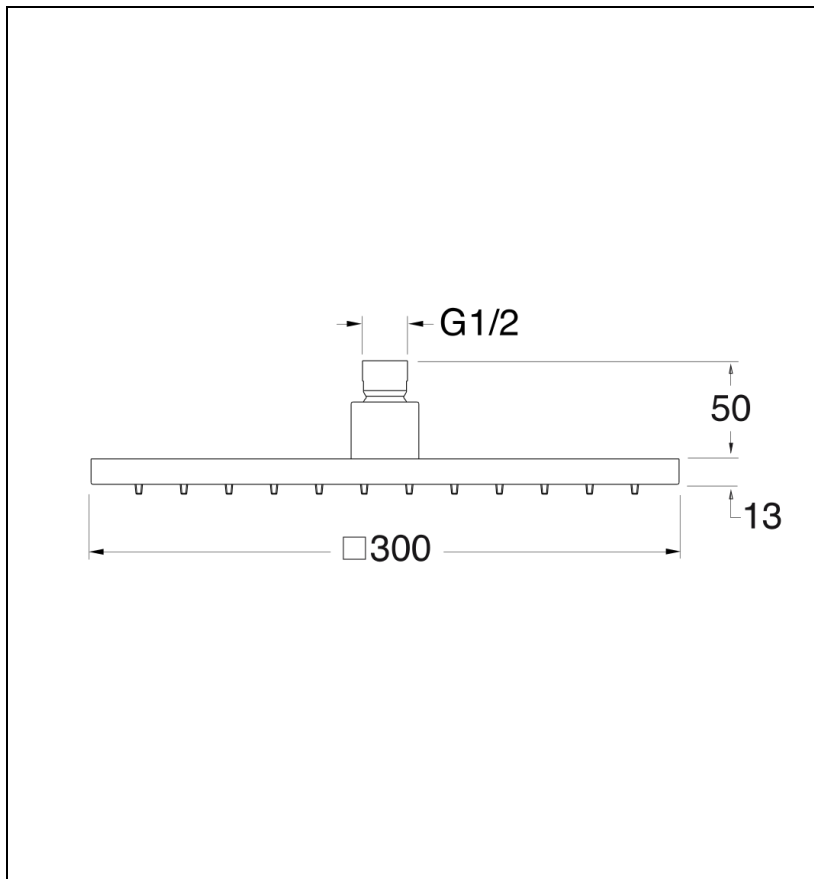

PD55751 : POMME DE DOUCHE CARREE 30X30  
LAITON CHROME HYDROTHERAPIE

51 > chromé