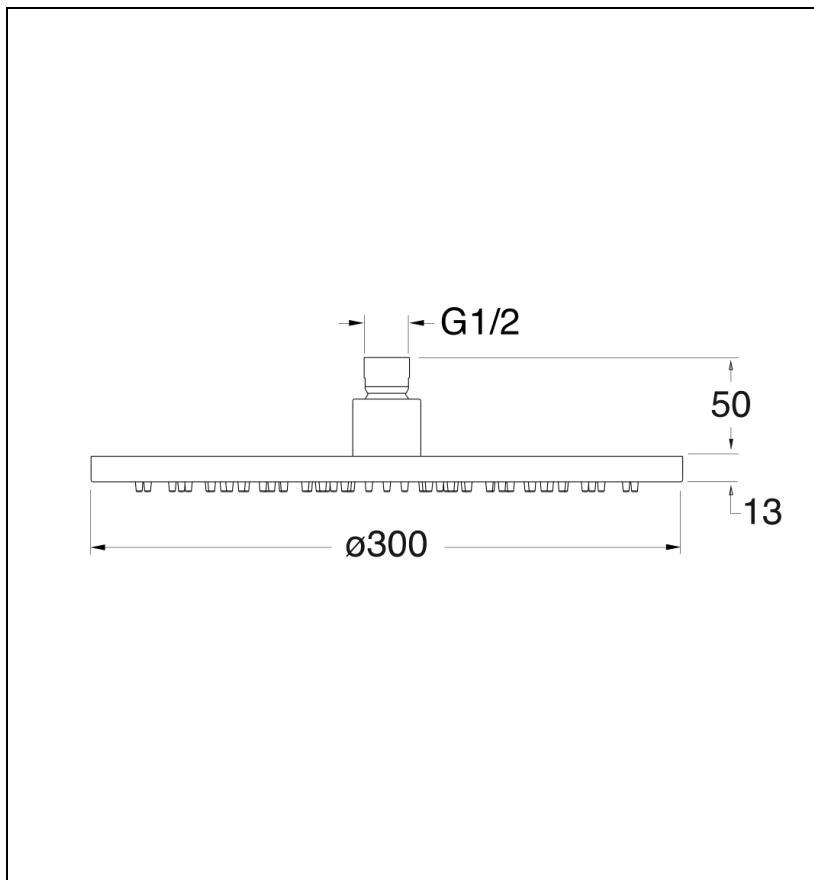

PD55851 : POMME DE DOUCHE RONDE
DIAMETRE 30 LAITON CHROME
HYDROTHERAPIE

CRISTINA
RUBINETTERIE
ondyna

51 > chromé

Caractéristiques

- Garantie 8 ans