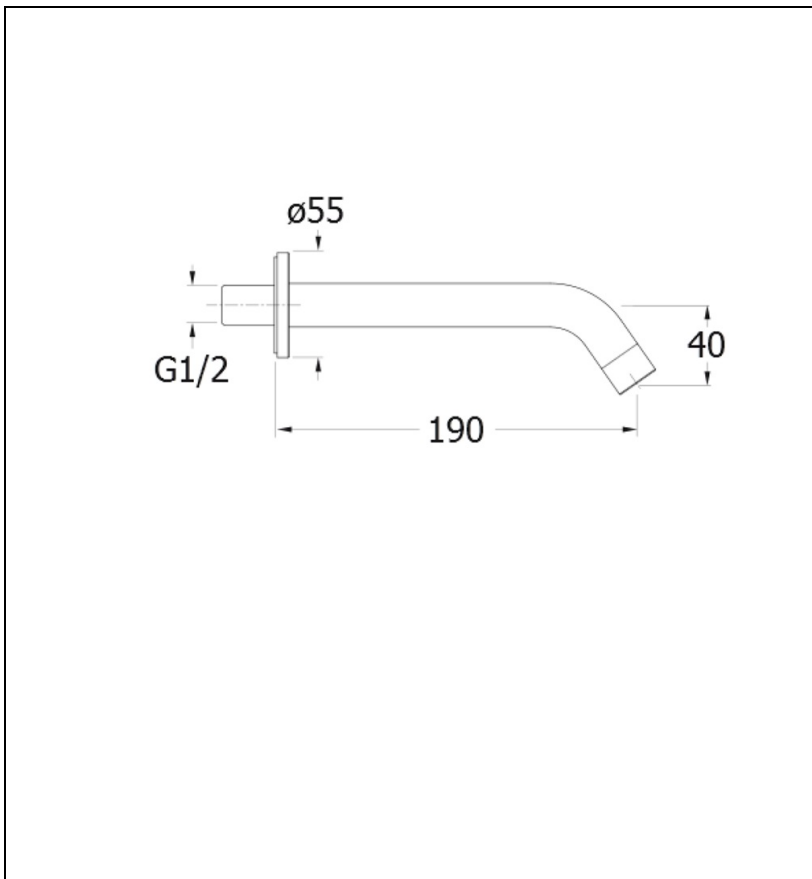

PD56628 : bec mural HYDROTHERAPIE

CRISTINA  
RUBINETTERIE

ondyna

28 > inox AISI 316 L

## Caractéristiques

- BEC MURAL
- Raccord M1/2"
- Saillie 190 mm
- Garantie 8 ans