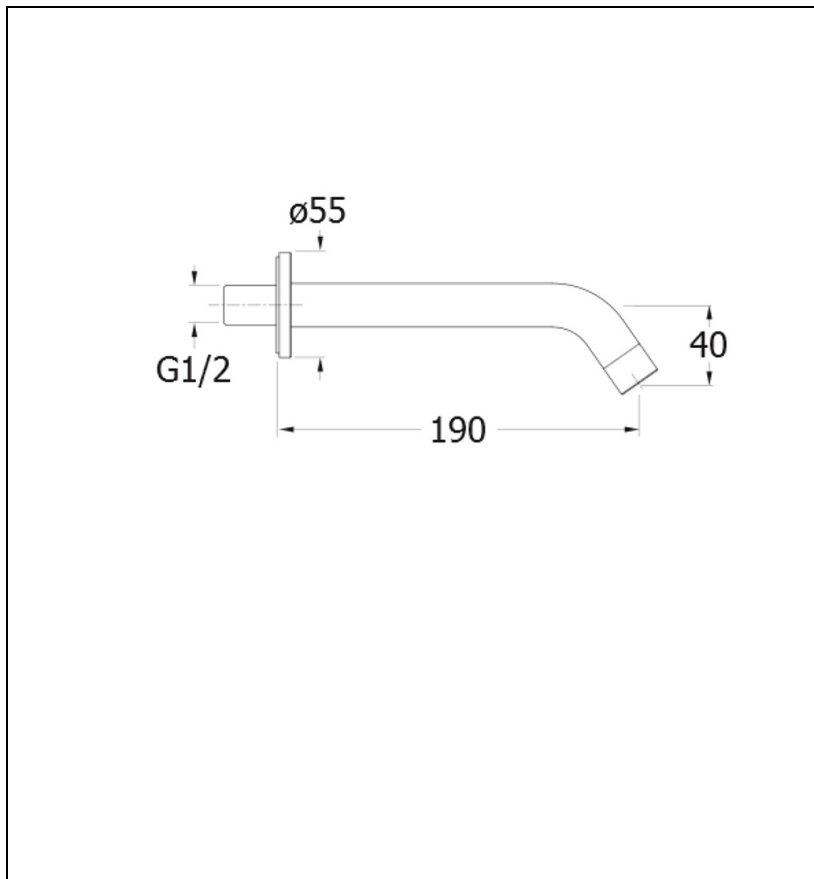

PD56628 : bec mural HYDROTHERAPIE

CRISTINA
RUBINETTERIE

ondyna

28 > inox AISI 316 L

Caractéristiques

- BEC MURAL
- Raccord M1/2"
- Saillie 190 mm
- Garantie 8 ans