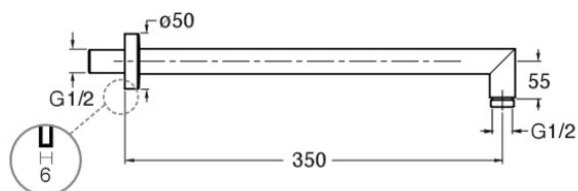

PD57334I : BRAS DE DOUCHE 35 CM INOX OR  
ROSE BROSE HYDROTHERAPIE

CRISTINA  
RUBINETTERIE  
ondyna

CRISTINA  
RUBINETTERIE

ondyna.fr

## Caractéristiques

- Bras de douche
- Saillie 35 mm
- Diamètre 50 mm
- Garantie 8 ans