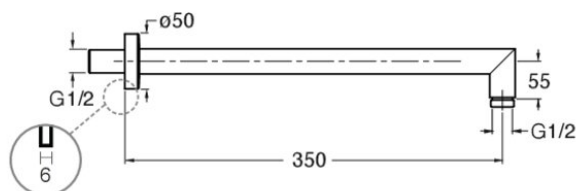

PD57375I : BRAS DE DOUCHE 35 CM INOX
CHROME NOIR BROSSE HYDROTHERAPIE

CRISTINA
RUBINETTERIE
ondyna

CRISTINA
RUBINETTERIE

ondyna.fr

Caractéristiques

- Bras de douche
- Saillie 35 mm
- Diamètre 50 mm
- Garantie 8 ans