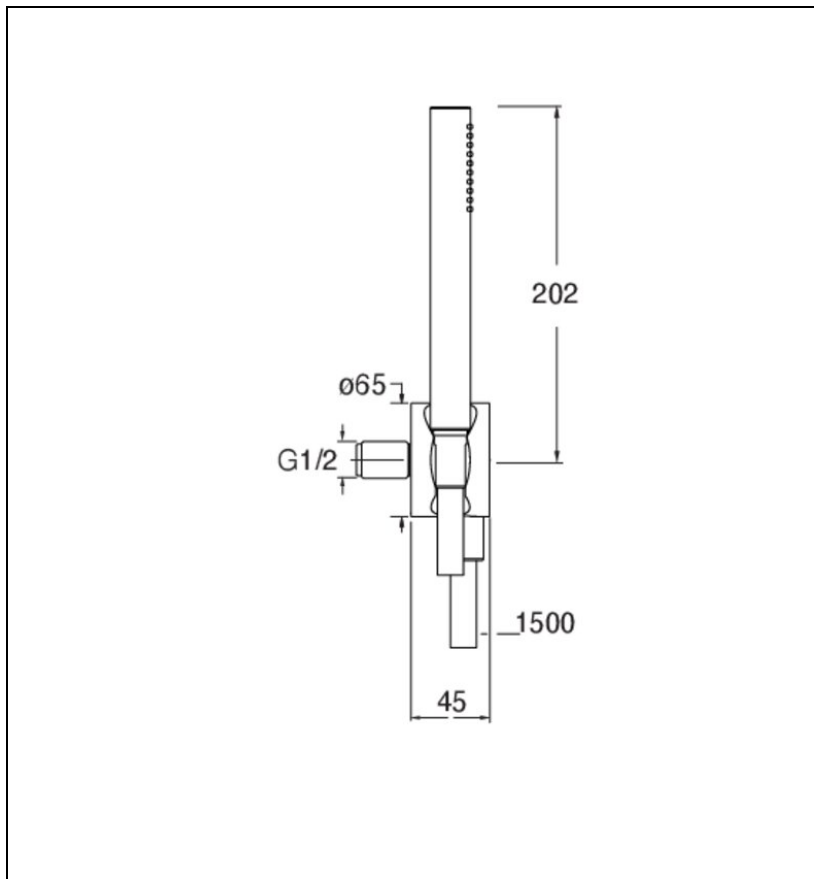

PD61028 : ENSEMBLE APPLIQUE PRISE D'EAU
DOUCHETTE FLEXIBLE PIEGA INOX BROSSÉ IX

Caractéristiques

- Colonne de douche thermostatique complète
- Douchette monojet, flexible lisse 150 cm
- Largeur 236 mm
- Garantie 8 ans