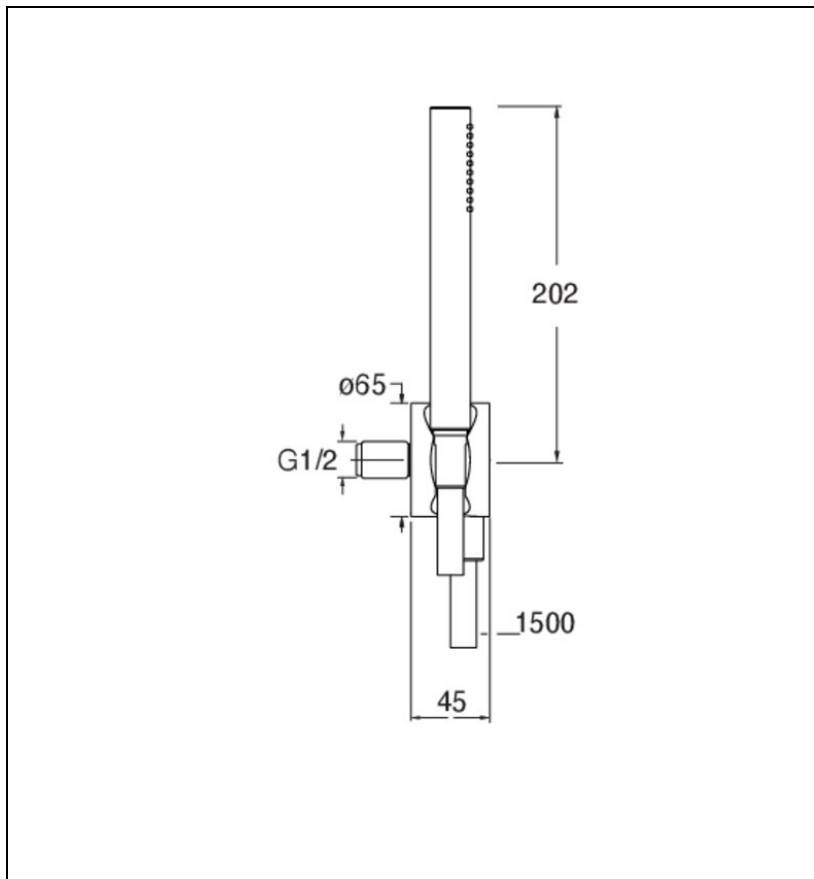

PD61028 : ENSEMBLE APPLIQUE PRISE D'EAU  
DOUCHETTE FLEXIBLE PIEGA INOX BROSSÉ IX

## Caractéristiques

- Colonne de douche thermostatique complète
- Douchette monojet, flexible lisse 150 cm
- Garantie 8 ans