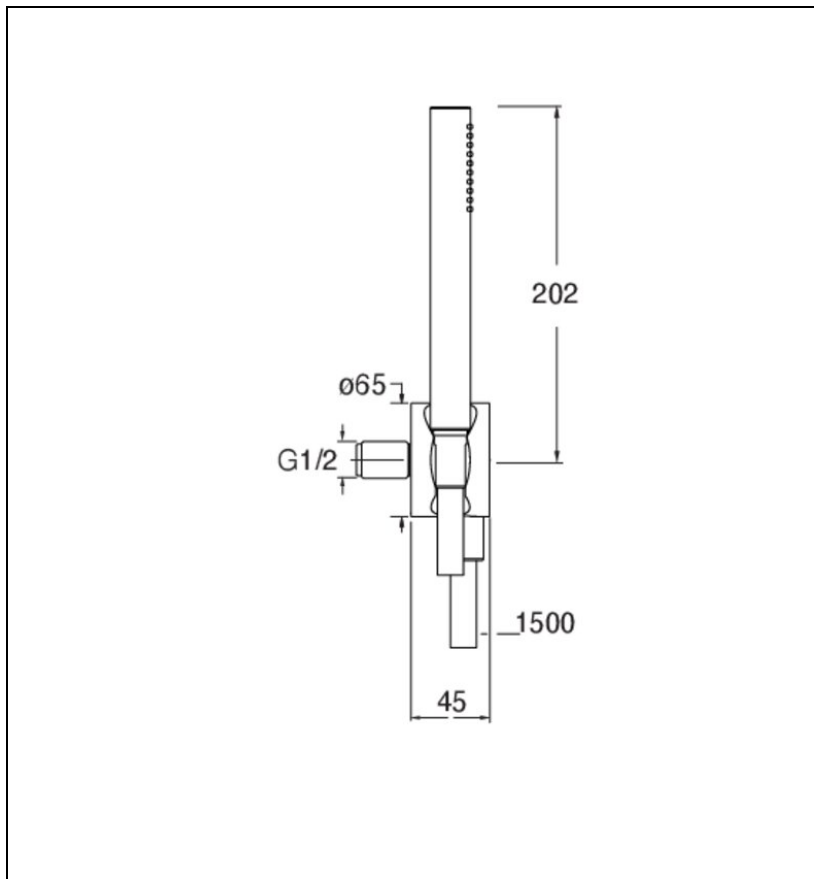

PD61034I : ENSEMBLE PRISE D'EAU DOUCHETTE
FLEXIBLE PIEGA INOX OR ROSE BROSSÉ PIEGA

CRISTINA
RUBINETTERIE
ondyna

Caractéristiques

- Colonne de douche thermostatique complète
- Douchette monojet, flexible lisse 150 cm
- Largeur 236 mm
- Garantie 8 ans