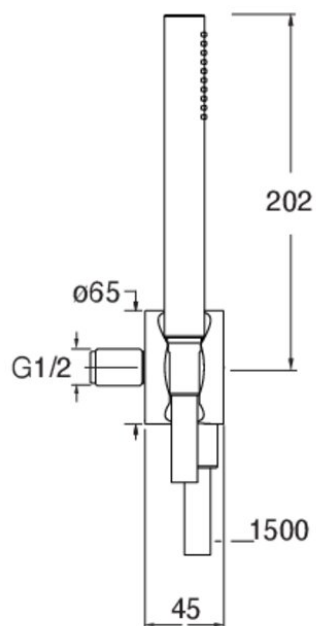

PD61096I : ENSEMBLE APPLIQUE PRISE D'EAU
DOUCHETTE FLEXIBLE PIEGA INOX OR BROSSÉ
PIEGA

CRISTINA
RUBINETTERIE
ondyna

Caractéristiques

- Colonne de douche thermostatique complète
- Douchette monojet, flexible lisse 150 cm
- Garantie 8 ans