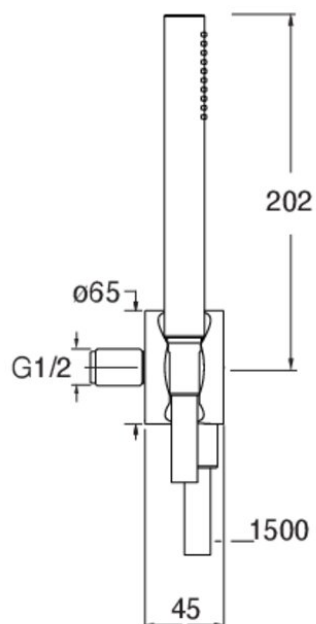

PD61096I : ENSEMBLE APPLIQUE PRISE D'EAU  
DOUCHETTE FLEXIBLE PIEGA INOX OR BROSSÉ  
PIEGA

CRISTINA  
RUBINETTERIE  
ondyna

## Caractéristiques

- Colonne de douche thermostatique complète
- Douchette monojet, flexible lisse 150 cm
- Largeur 236 mm
- Garantie 8 ans