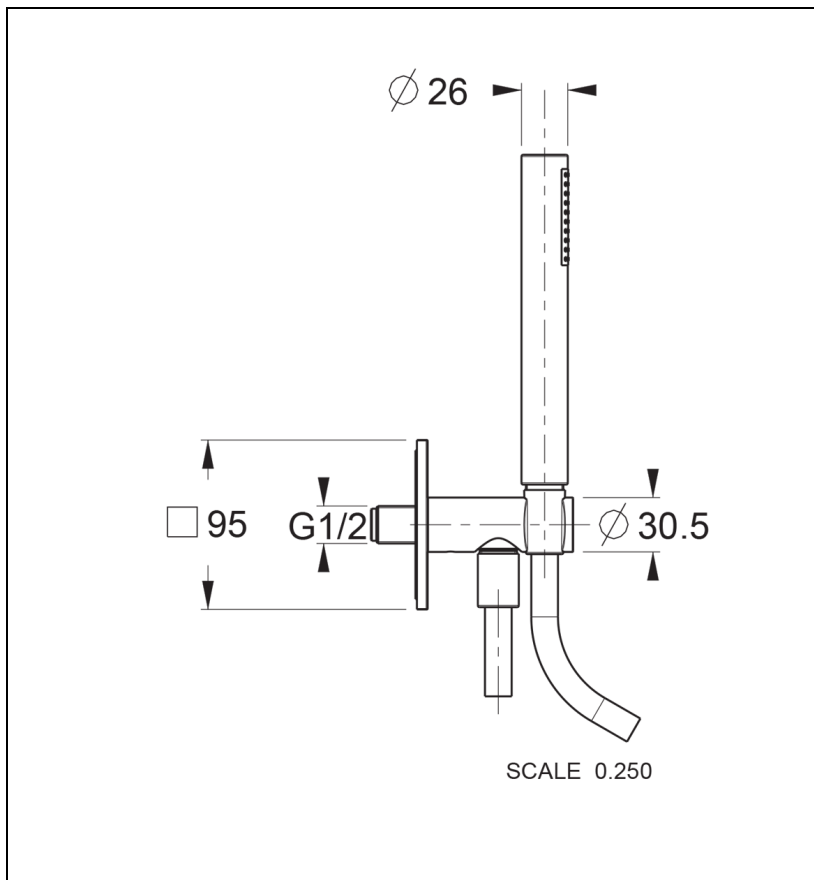

PD61251 : ENSEMBLE APPLIQUE PRISE D'EAU  
DOUCHETTE FLEXIBLE RONDE ROSACE CARRE  
HYDROTHERAPIE

CRISTINA  
RUBINETTERIE  
ondyna

51 > chromé