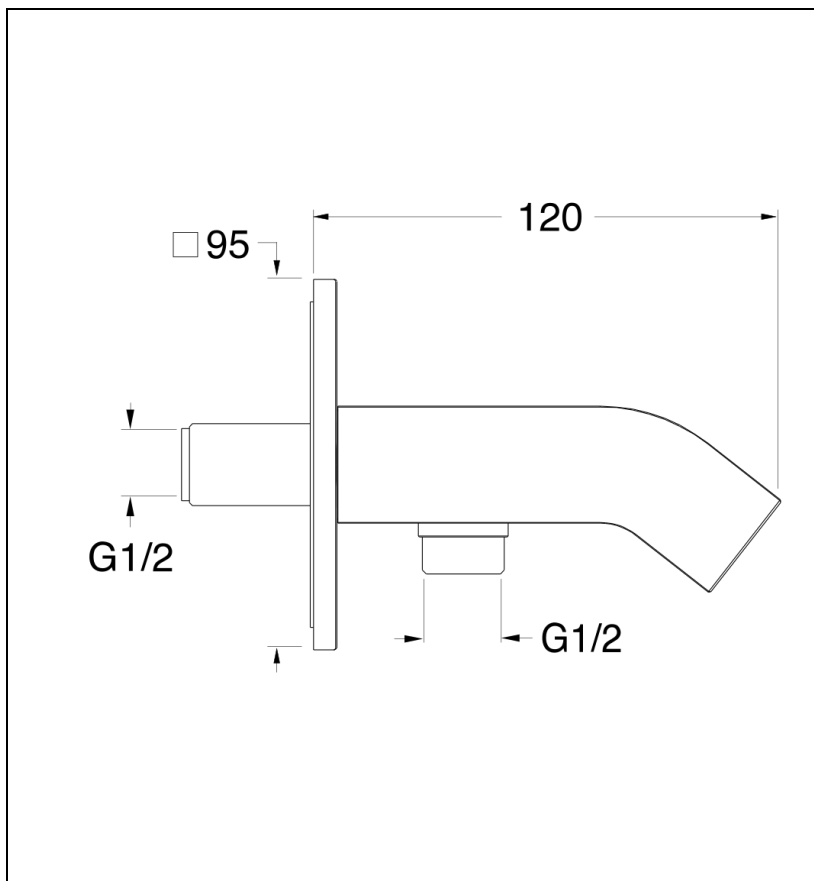

PD61751 : applique prise d'eau HYDROTHERAPIE

CRISTINA
RUBINETTERIE

ondyna

51 > chromé

Caractéristiques

- Applique prise d'eau M1/2
- Support douche inclinée
- Garantie 8 ans