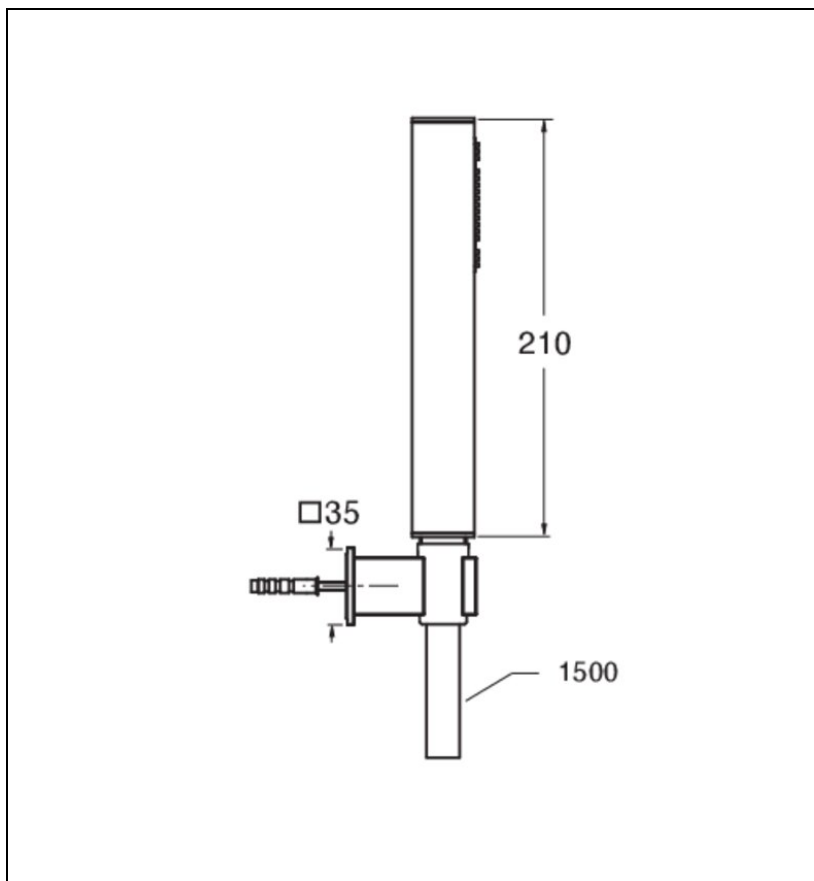

PD64646P : KIT SUPPORT CARRE + DOUCHETTE
CARRE OR ROSE HYDROTHERAPIE

Caractéristiques

- Douchette monojet anticalcaire
- Support douche, flexible 150 cm
- Garantie 8 ans

7 ZAC de la Donnière - 69970 Marennes - France - Téléphone : +33 (0)4 72 78 85 10 - fax : +33 (0)0 72 78 85 11 - commandes@ondyna.fr