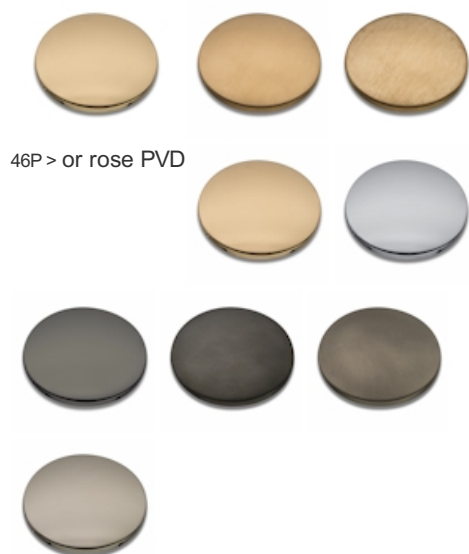

PD64646P : KIT SUPPORT CARRE + DOUCHETTE
CARRE OR ROSE HYDROTHERAPIE

Caractéristiques

- Douchette monojet anticalcaire
- Support douche, flexible 150 cm
- Garantie 8 ans

7 ZAC de la Donnière - 69970 Marennes - France - Téléphone : +33 (0)4 72 78 85 10 - fax : +33 (0)0 72 78 85 11 - commandes@ondyna.fr