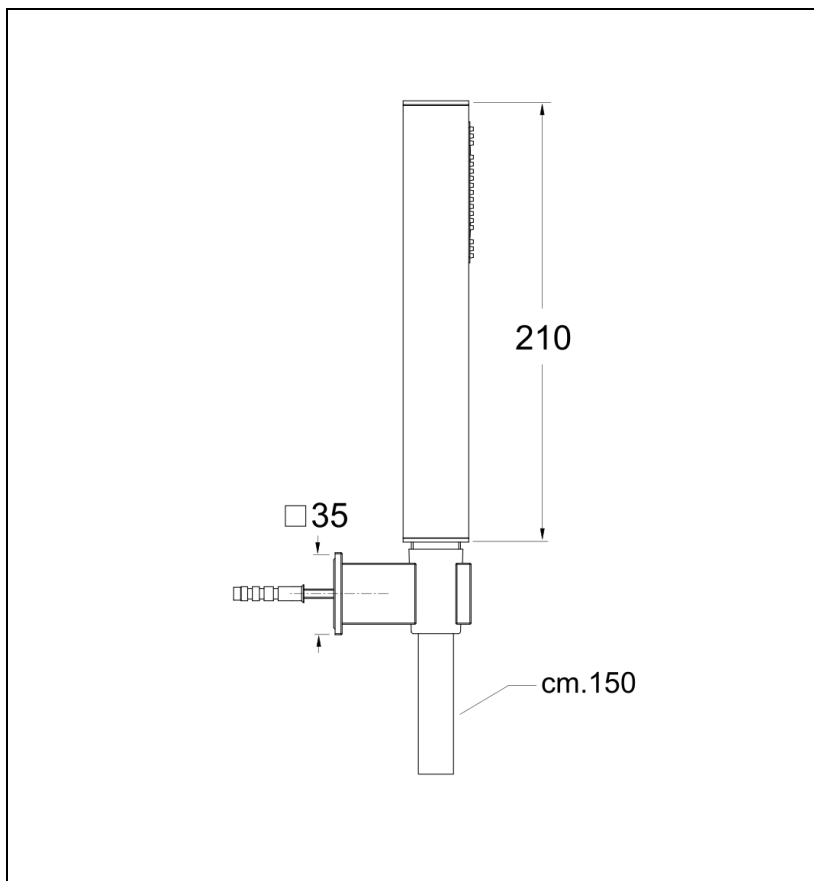

PD64651 : KIT SUPPORT CARRE + DOUCHETTE
CARRE CHROME HYDROTHERAPIE

51 > chromé

Caractéristiques

- Douchette monojet anticalcaire
- Support douchette + flexible 150 cm
- Garantie 8 ans

7 ZAC de la Donnière - 69970 Marennes - France - Téléphone : +33 (0)4 72 78 85 10 - fax : +33 (0)0 72 78 85 11 - commandes@ondyna.fr