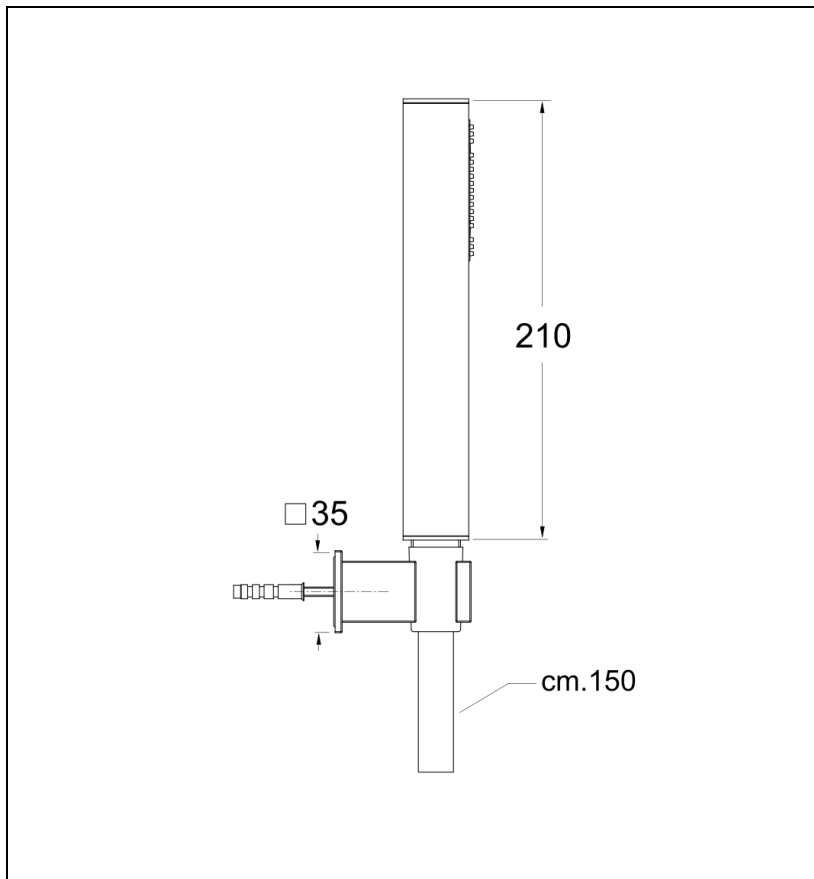

PD64672 : KIT SUPPORT CARRE + DOUCHETTE
CARRE CHROME NOIR HYDROTHERAPIE

72 > chromé noir

Caractéristiques

- Douchette monojet anticalcaire
- Support douche + flexible 150 cm
- Garantie 8 ans

7 ZAC de la Donnière - 69970 Marennes - France - Téléphone : +33 (0)4 72 78 85 10 - fax : +33 (0)0 72 78 85 11 - commandes@ondyna.fr