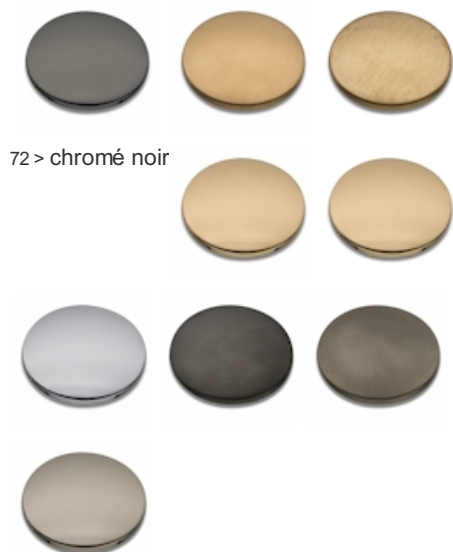

PD64672 : KIT SUPPORT CARRE + DOUCHETTE
CARRE CHROME NOIR HYDROTHERAPIE

72 > chromé noir

Caractéristiques

- Douchette monojet anticalcaire
- Support douche + flexible 150 cm
- Garantie 8 ans

7 ZAC de la Donnière - 69970 Marennes - France - Téléphone : +33 (0)4 72 78 85 10 - fax : +33 (0)0 72 78 85 11 - commandes@ondyna.fr