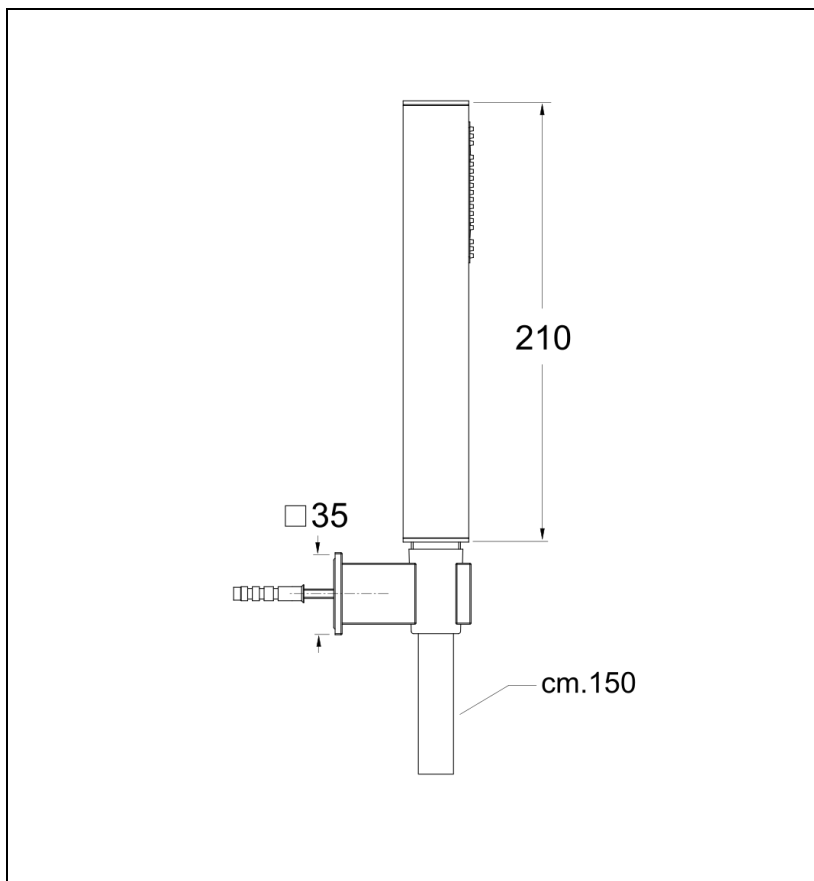

PD64672 : KIT SUPPORT CARRE + DOUCHETTE  
CARRE CHROME NOIR HYDROTHERAPIE

## Caractéristiques

- Douchette monojet anticalcaire
- Support douche + flexible 150 cm
- Garantie 8 ans

7 ZAC de la Donnière - 69970 Marennes - France - Téléphone : +33 (0)4 72 78 85 10 - fax : +33 (0)0 72 78 85 11 - commandes@ondyna.fr