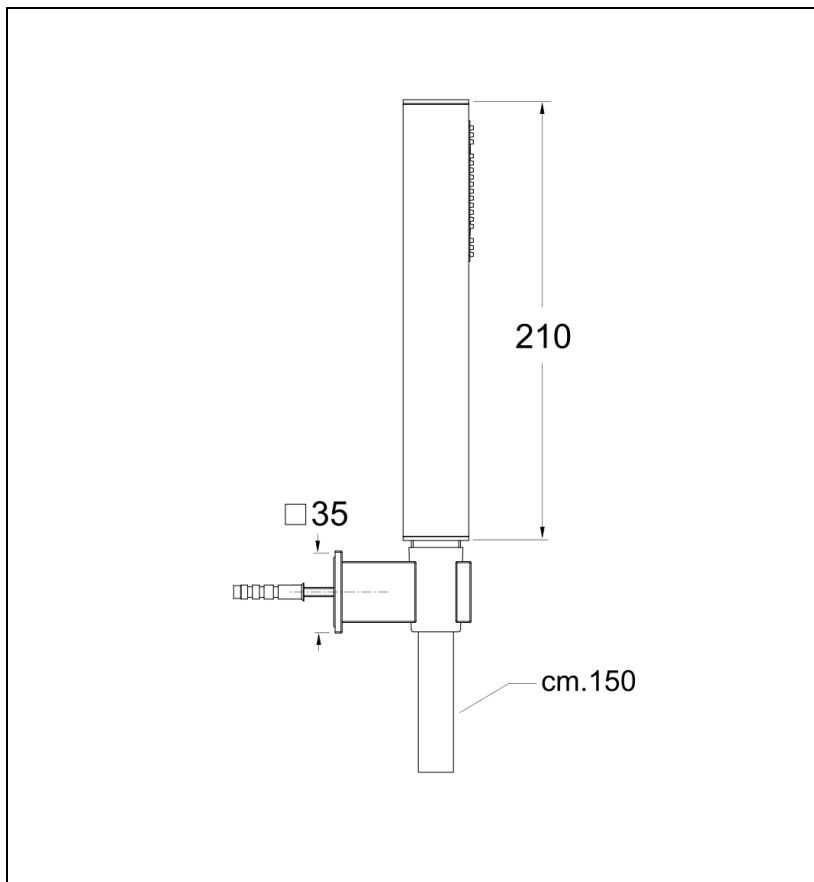

PD64675 : KIT SUPPORT CARRE + DOUCHETTE
CARRE CHROME NOIR BROSSE
HYDROTHERAPIE

CRISTINA
RUBINETTERIE
ondyna

75 > chromé noir brossé

Caractéristiques

- Douchette monojet anticalcaire
- Support douche + flexible 150 cm
- Garantie 8 ans