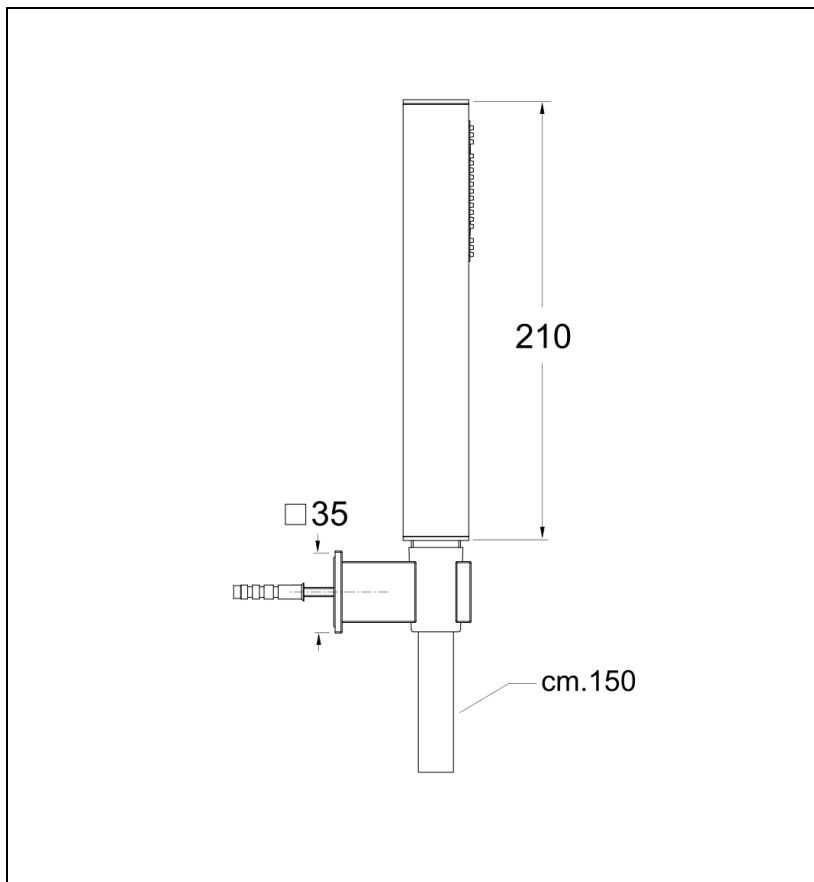

PD64675 : KIT SUPPORT CARRE + DOUCHETTE  
CARRE CHROME NOIR BROSSE  
HYDROTHERAPIE

CRISTINA  
RUBINETTERIE  
ondyna

75 > chromé noir brossé

## Caractéristiques

- Douchette monojet anticalcaire
- Support douche + flexible 150 cm
- Garantie 8 ans

7 ZAC de la Donnière - 69970 Marennes - France - Téléphone : +33 (0)4 72 78 85 10 - fax : +33 (0)0 72 78 85 11 - commandes@ondyna.fr