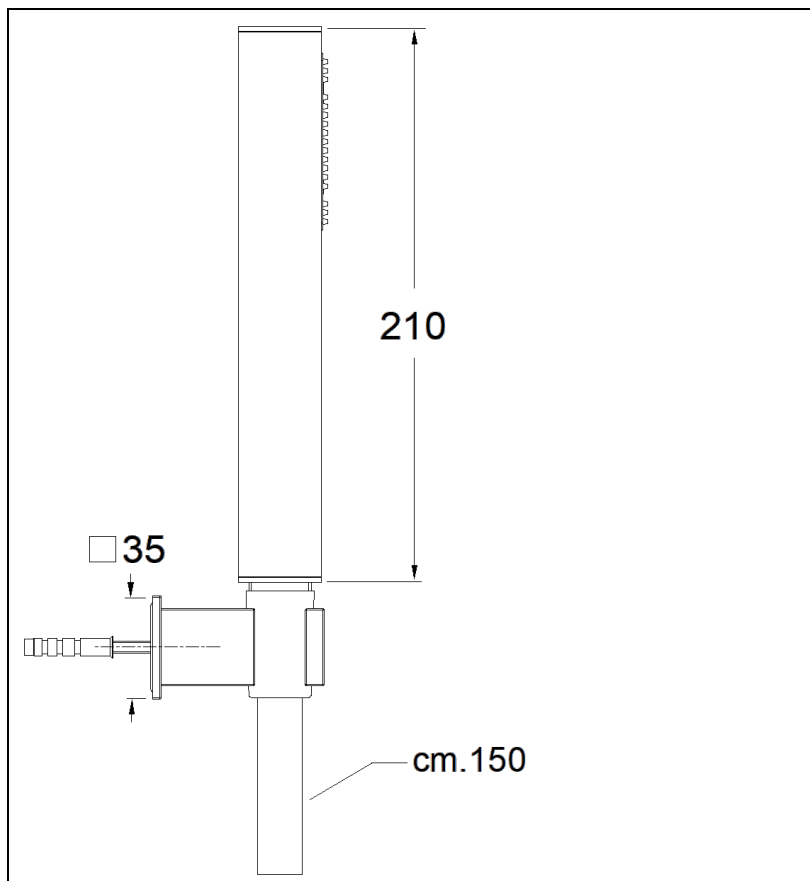

PD64677 : KIT SUPPORT CARRE + DOUCHETTE
CARRE METAL BROSSE QUADRI S

77 > métal brossé

Caractéristiques

- Douchette monojet anticalcaire
- Support douche + flexible 150 cm
- Garantie 8 ans

7 ZAC de la Donnière - 69970 Marennes - France - Téléphone : +33 (0)4 72 78 85 10 - fax : +33 (0)0 72 78 85 11 - commandes@ondyna.fr