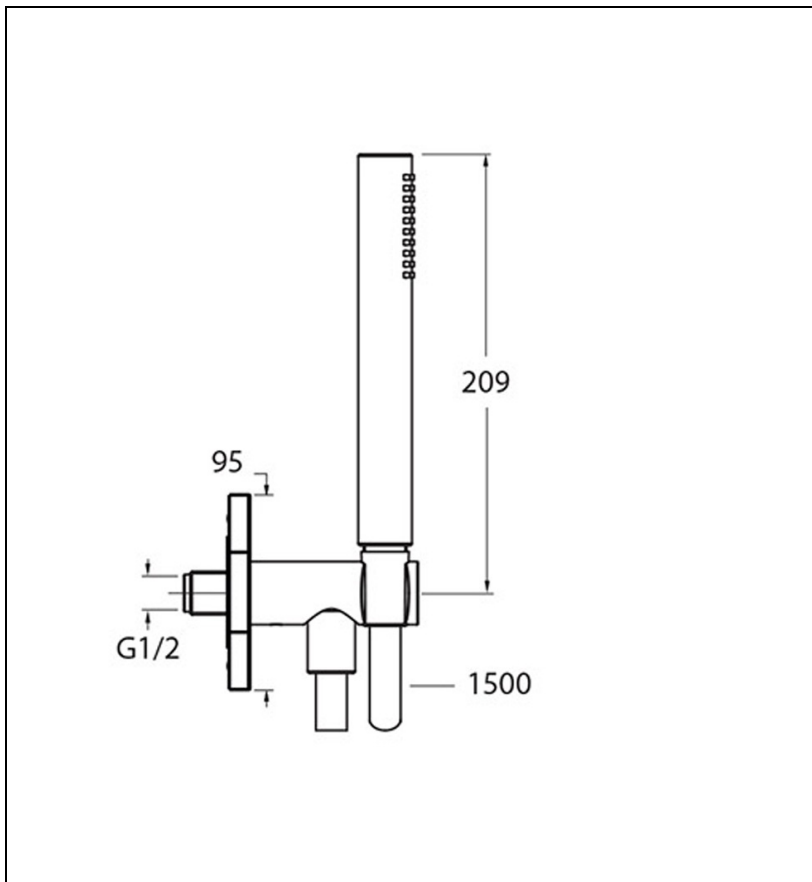

PD65413 : Ensemble applique d'eau + douchette  
black mat HYDROTHERAPIE

CRISTINA  
RUBINETTERIE  
ondyna

13 > noir mat

## Caractéristiques

- Plaque angles arrondis 95 x 95 mm
- Douchette anticalcaire et flexible "Long Life"
- Nombre de jets 1
- Garantie 8 ans