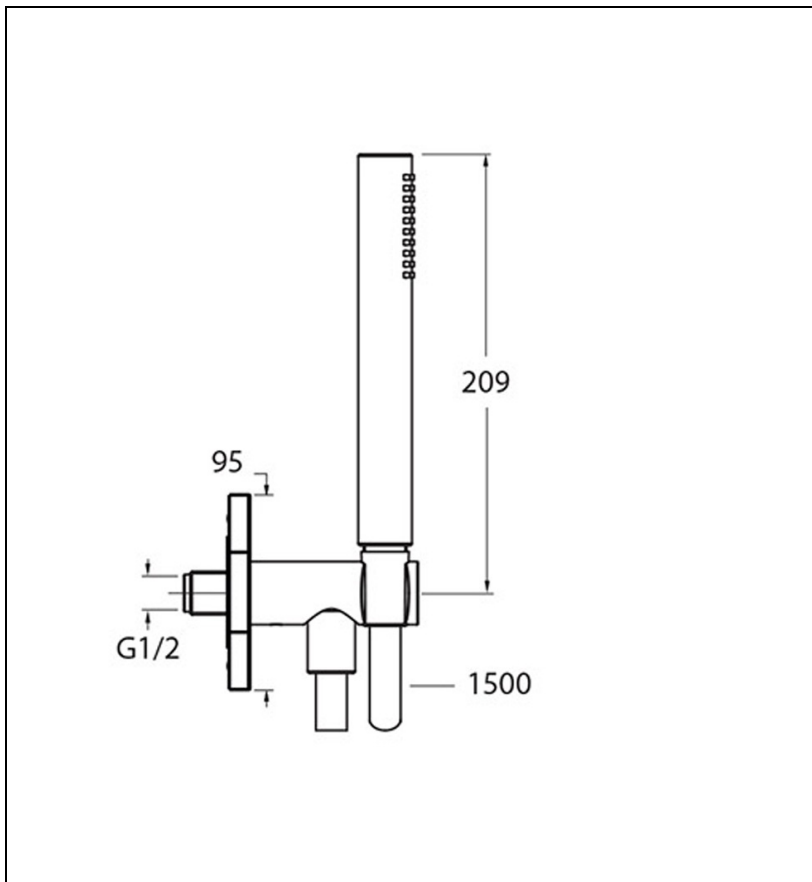

PD65451 : Ensemble applique d'eau + douchette
chromé HYDROTHERAPIE

CRISTINA
RUBINETTERIE
ondyna

51 > chromé

Caractéristiques

- Plaque angles arrondis 95 x 95 mm
- Douchette anticalcaire et flexible "Long Life"
- Nombre de jets 1
- Garantie 8 ans