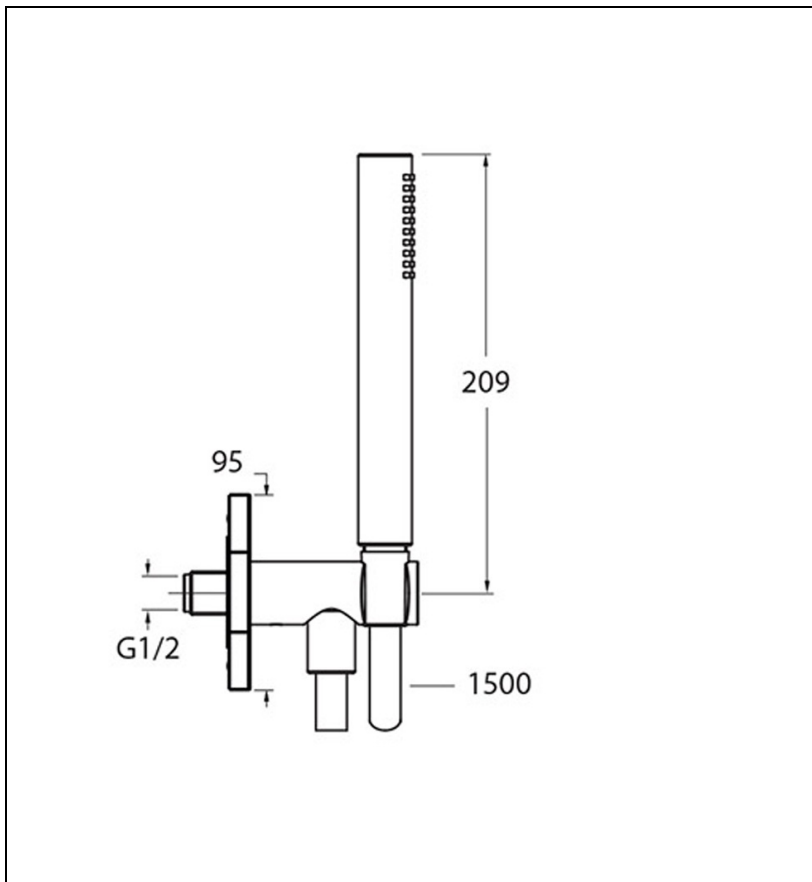

PD65475 : Ensemble applique d'eau + douchette
chromé noir brossé HYDROTHERAPIE

CRISTINA
RUBINETTERIE
ondyna

75 > chromé noir brossé

Caractéristiques

- Plaque angles arrondis 95 x 95 mm
- Douchette anticalcaire et flexible "Long Life"
- Nombre de jets 1
- Garantie 8 ans