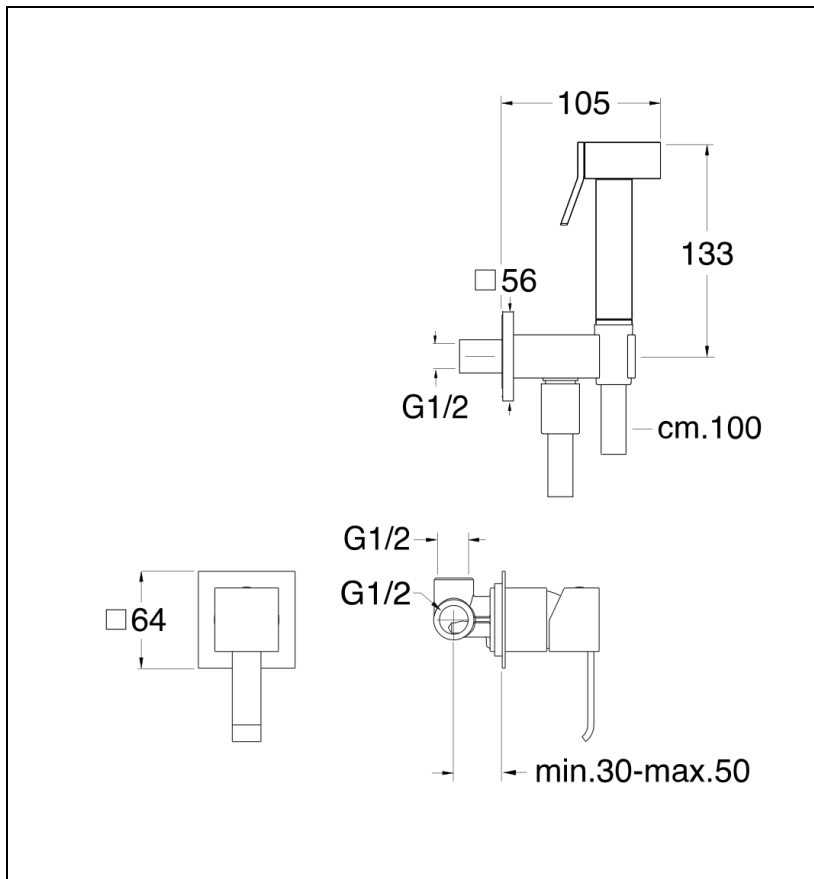

PD66151 : Kit mitigeur encastré complet WC carré
HYDROTHERAPIE

51 > chromé

Caractéristiques

- Mitigeur, douchette à impulsion, flexible "long life" 150 cm
- Garantie 8 ans