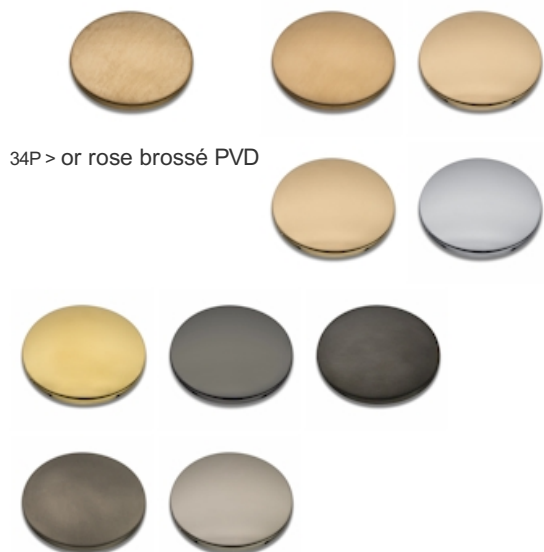

PD69934P : bec de remplissage encastré italy or  
rose brosse ITALY

CRISTINA  
RUBINETTERIE  
ondyna