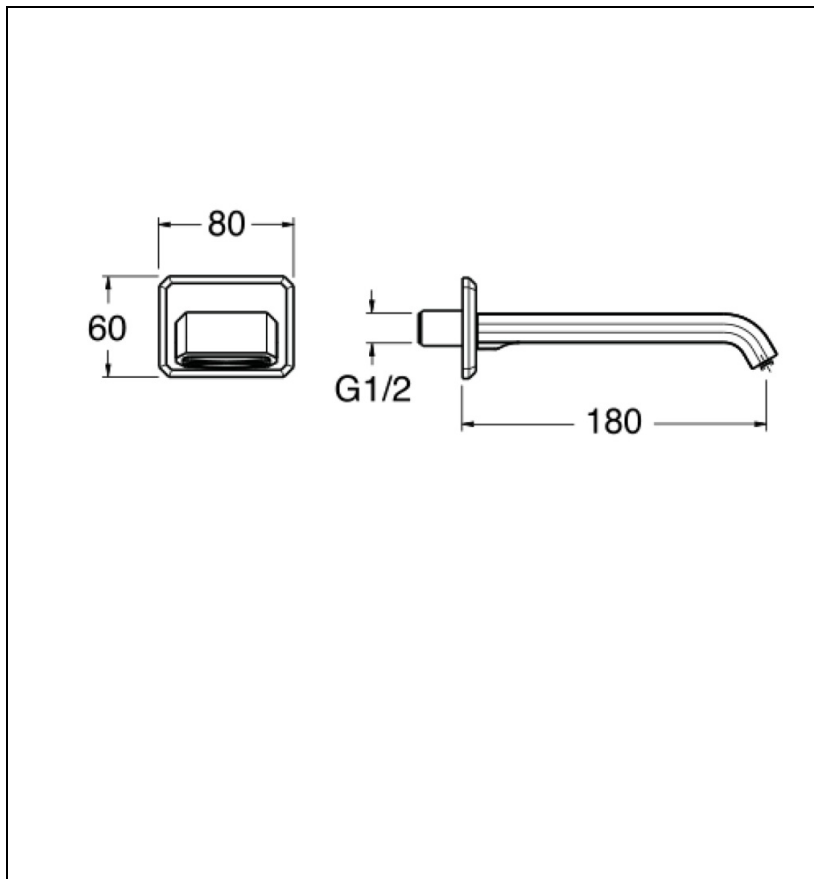

PD69934P : bec de remplissage encastré italy or  
rose brosse ITALY

CRISTINA  
RUBINETTERIE  
ondyna

## Caractéristiques

- encastré 1/2"
- Saillie 180 mm
- Garantie 8 ans

7 ZAC de la Donnière - 69970 Marennes - France - Téléphone : +33 (0)4 72 78 85 10 - fax : +33 (0)0 72 78 85 11 - commandes@ondyna.fr