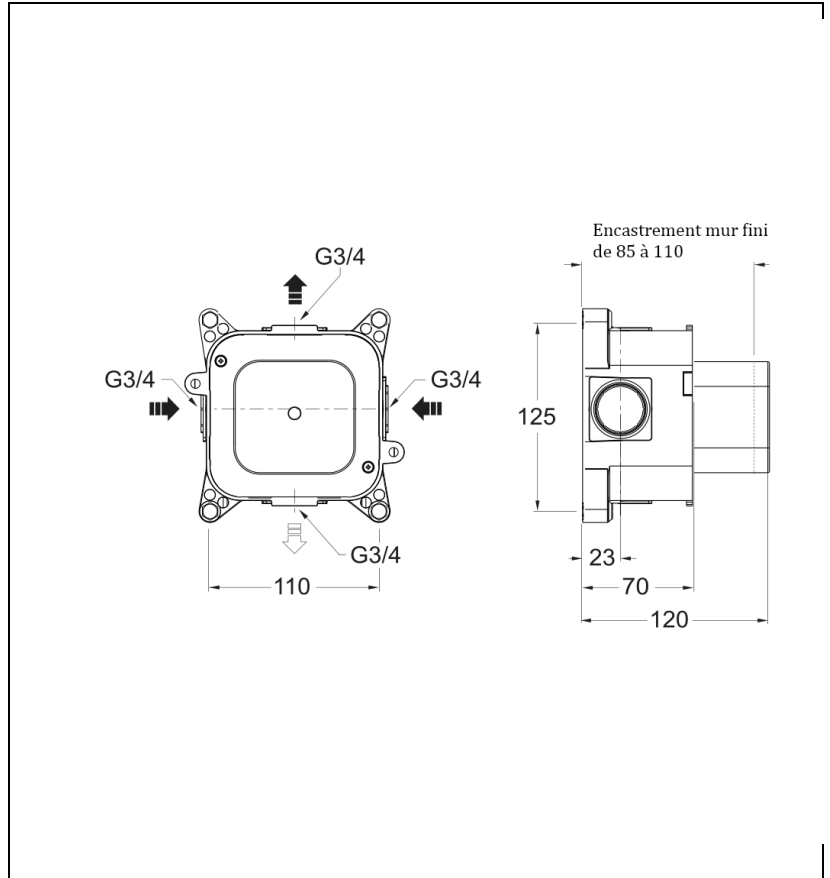

PD70000 : boîtier thermostatique CORPS ENCASTRES

Caractéristiques

- Mécanisme mitigeur thermostatique encastré universel pour douche 3/4"
- Sortie 3/4", sans robinet d'arrêt
- Débit 45 l/min
- Garantie 8 ans