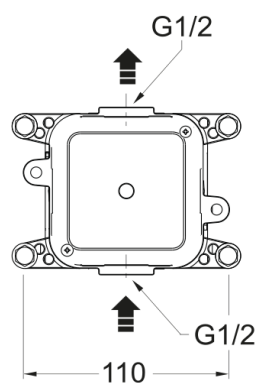

PD75000 : Robinet d'arrêt 3/4" CORPS
ENCASTRES

Caractéristiques

- Robinet d'arrêt 3/4" avec sortie par le haut 1/2"
- Tête céramique 1/4 de tour
- Box de terminaison
- Garantie 8 ans