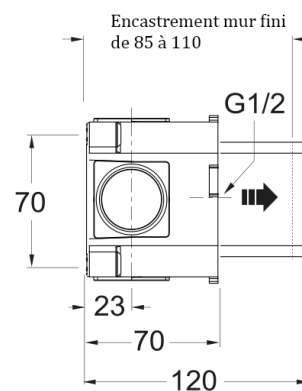

PD75000 : Robinet d'arrêt 3/4" CORPS
ENCASTRES

Caractéristiques

- Robinet d'arrêt 3/4" avec sortie par le haut 1/2"
- Tête céramique 1/4 de tour
- Box de terminaison
- Garantie 8 ans