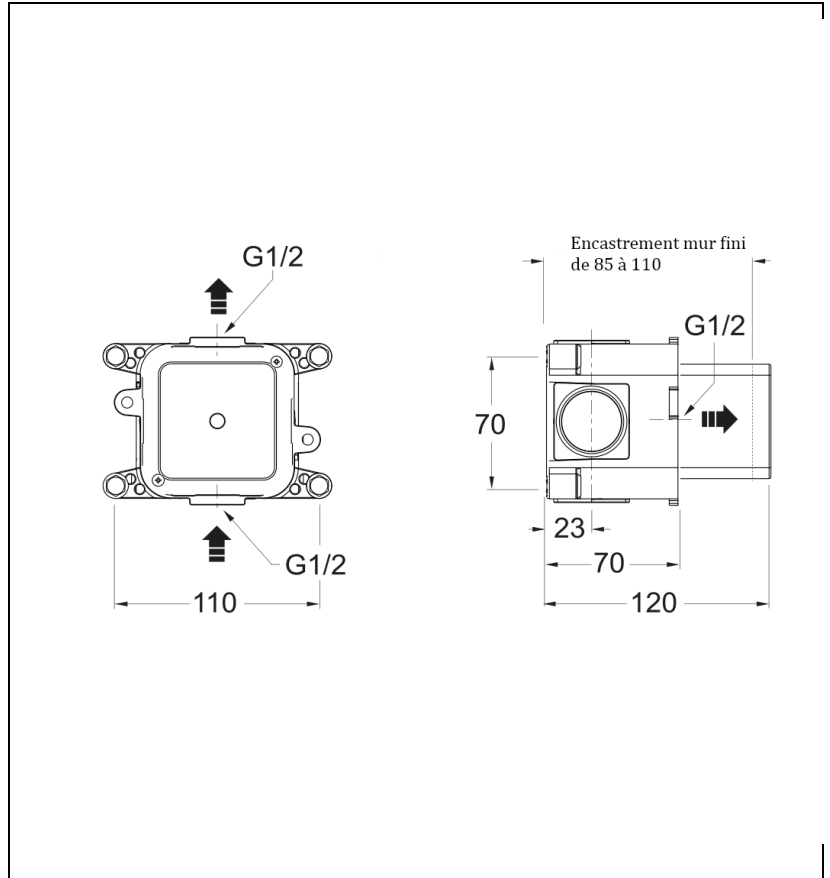

PD75000 : Robinet d'arrêt 3/4" CORPS
ENCASTRES

Caractéristiques

- Robinet d'arrêt 3/4" avec sortie par le haut 1/2"
- Tête céramique 1/4 de tour
- Box de terminaison
- Largeur 205 mm
- Garantie 8 ans