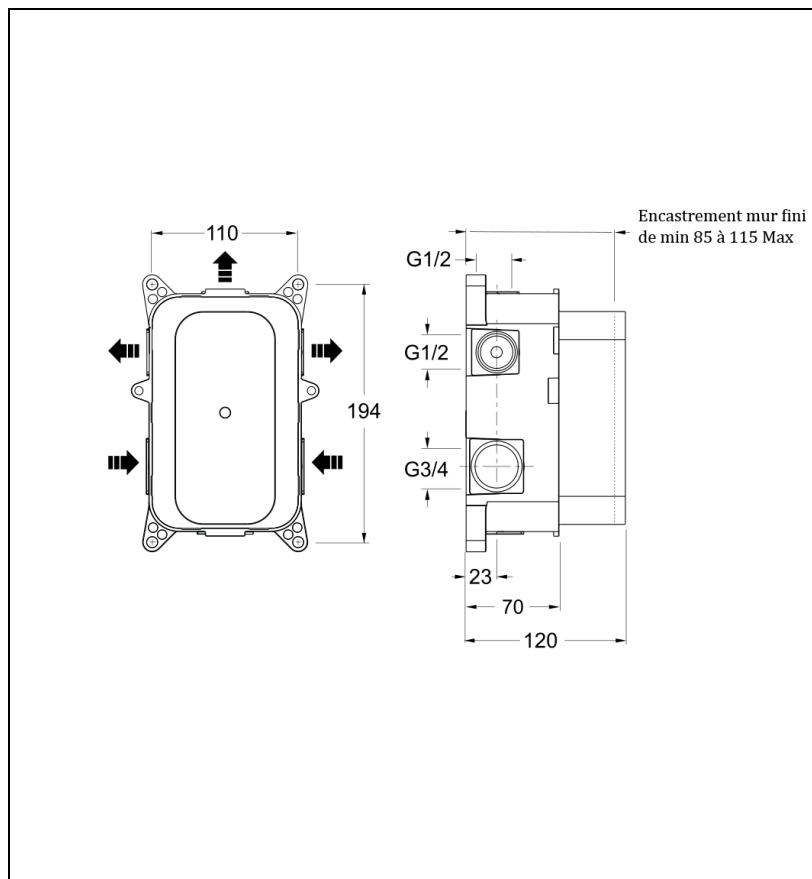

PD80000 : Box thermostatique universelle CORPS ENCASTRES

Caractéristiques

- Corps anti-corrosion 1, 2 ou 3 sorties 1/2"
- Sorties à utiliser de façon indépendante, butée de T° à 38°C
- Profondeur d'encastrement min 85-max 115 mm
- Garantie 8 ans