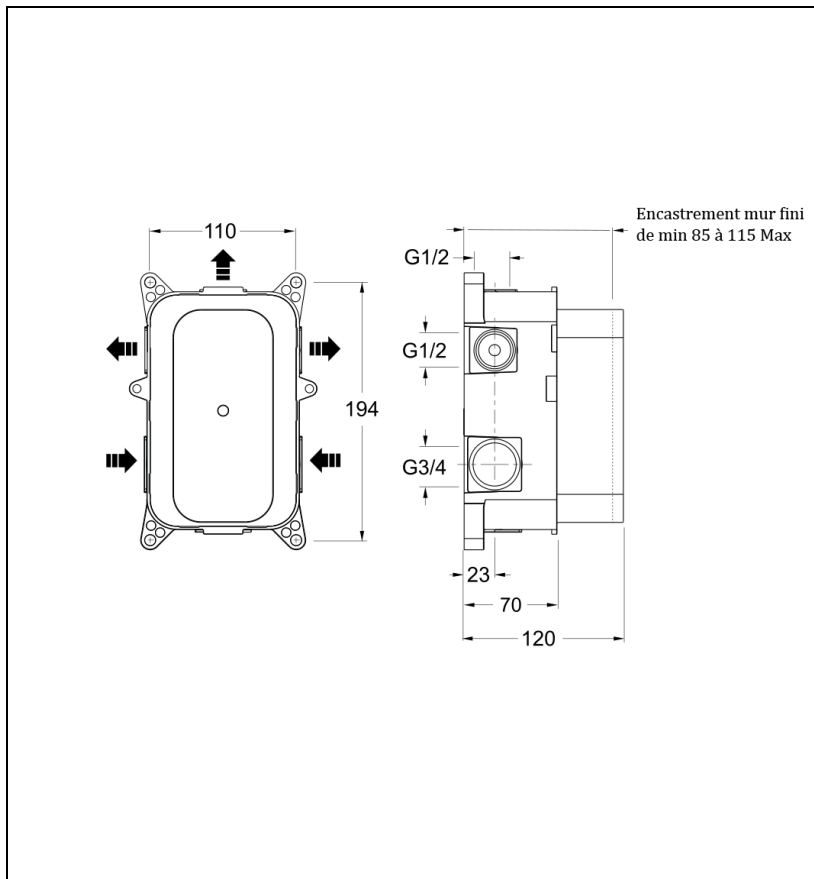

PD80000 : Box thermostatique universelle CORPS ENCASTRES

Caractéristiques

- Corps anti-corrosion 1, 2 ou 3 sorties 1/2",
- Sorties à utiliser de façon indépendante, butée de T° à 38°C,
- profondeur d'encastrement min 85-max 115 mm
- Garantie 8 ans