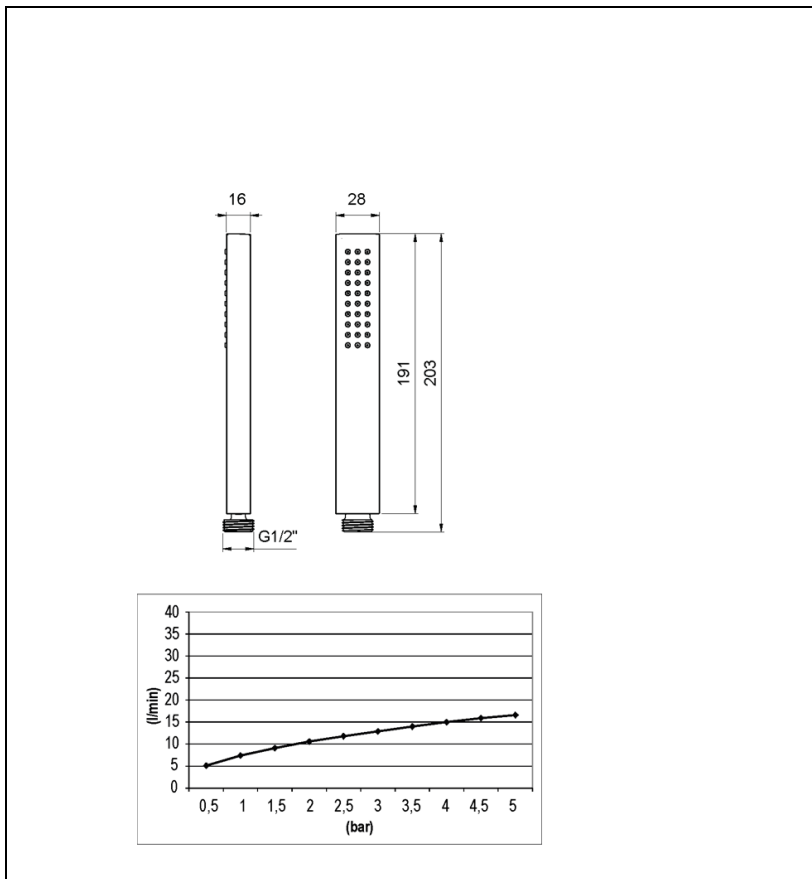

51 > chromé

Caractéristiques

- 100% chromé
- Forme carré
- Garantie 5 ans