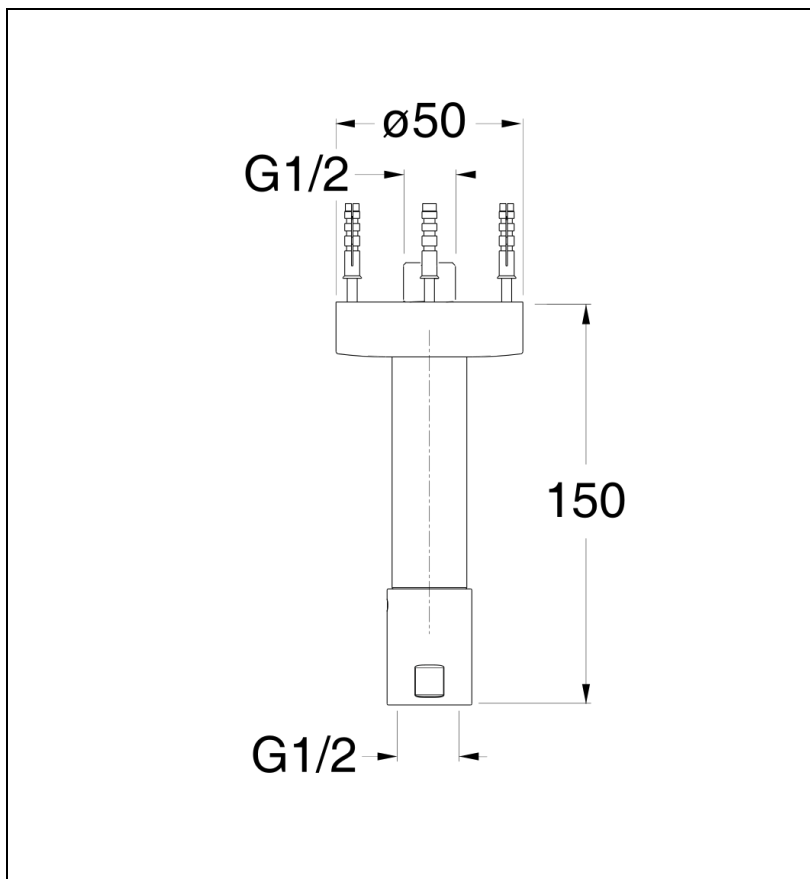

51 > chromé

Caractéristiques

- Support plafond 15 cm, avec filtre et renfort mural
- Pour pomme de douche Dynamo
- Garantie 8 ans