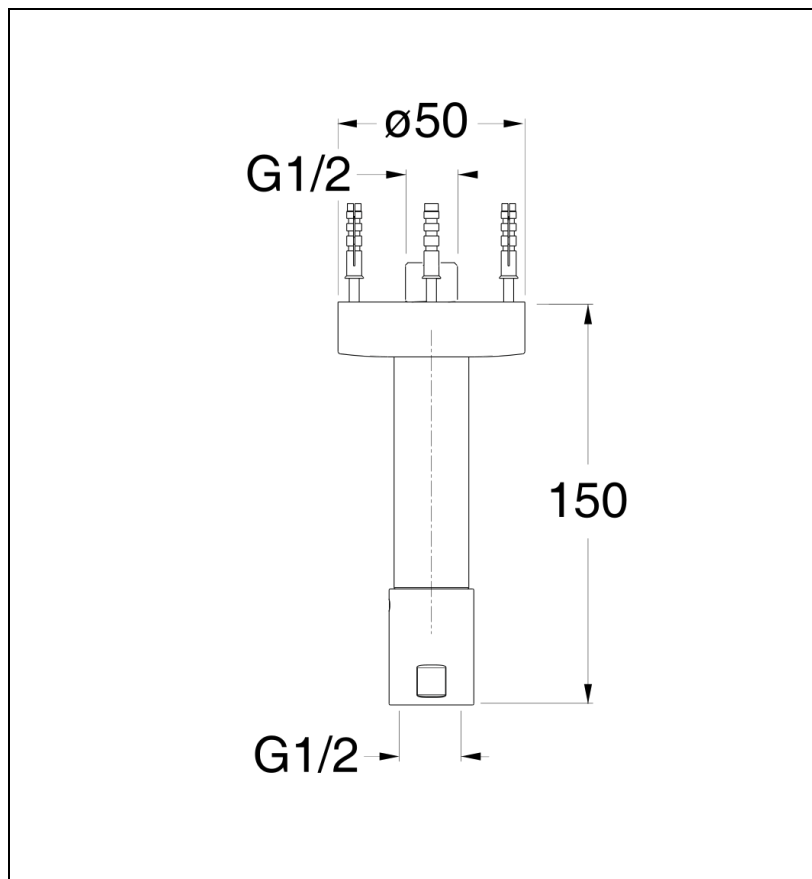

51 > chromé

Caractéristiques

- Support plafond 15 cm, avec filtre et renfort mural
- Pour pomme de douche Dynamo
- Garantie 8 ans